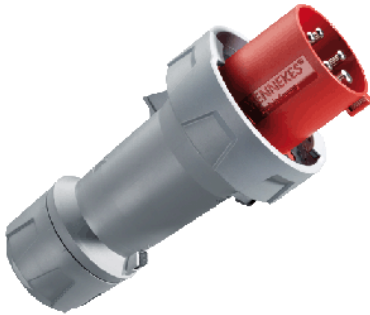

PowerTOP plus -

3374

()

Ampere	125 A
	4 .
	400 B
	6
	50-60
T	
	IP 67

Чертеж 2 MB 227	A Полоса	63			125		
		3	4	5	3	4	5
Размеры, мм.	a	250	250	250	290	290	290
	Øb	111	111	111	128	128	128
	Øy [макс.]	36	36	36	49	49	49
Клеммы для кабеля		6	6	6	25	25	25
сечением от до мм²		—16	—16	—16	—50	—50	—50