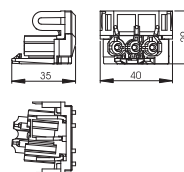

Гнездовой адаптер, прямой

Тип	Цвет	Уп. Вес		Арт.-№
		Шт.	кг/100 шт.	
BTA-SKS S1 SW	черный	10	1,200	6117190
BTA-SKS S1 W	белый	10	1,200	6117191

€/шт.

Штекерный адаптер прямой, для подключения к розеткам STD-D0C / STD-D3C или STD-F0C / STD-F3C с боковой стороны, для удлинителя VL с разъемом Wieland GST 18i 3р.

Штекерный адаптер, U-образный

Тип	Цвет	Уп. Вес		Арт.-№
		Шт.	кг/100 шт.	
STA-SKS SU1 SW	черный	10	1,190	6117196
STA-SKS SU1 W	белый	10	1,190	6117197

€/шт.

U-образный штекерный адаптер предназначен для подключения к розеткам STD-D0C/STD-D3C или STD-F0C/STD-F3C с боковой стороны, для удлинителей VL с разъемом Wieland GST 18i 3р.