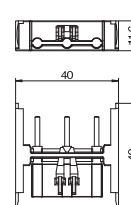

Соединительный адаптер для розеток Modul 45connect®

Тип	Цвет	Уп. Вес		Арт.-№
		Шт.	кг/100 шт.	
VB-SKS S	черный	10	0,590	6117198

€/шт.

Соединительный адаптер для соединения розеток STD-D0C / STD-D3C или STD-F0C / STD-F3C.