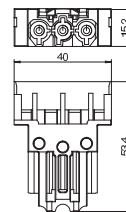

Штекерный адаптер, прямой

Тип	Цвет	Уп. Вес		Арт.-№
		Шт.	кг/100 шт.	
STA-SKS S1 SW	черный	10	1,200	6117192
STA-SKS S1 W	белый	10	1,200	6117193

€/шт.

Штекерный адаптер прямой, для подключения к розеткам STD-D0C / STD-D3C или STD-F0C / STD-F3C с боковой стороны, для удлинителя VL с разъемом Wieland GST 18i 3р.

Гнездовой адаптер, прямой

Тип	Цвет	Уп. Вес		Арт.-№
		Шт.	кг/100 шт.	
BTA-SKS S1 SW	черный	10	1,200	6117190
BTA-SKS S1 W	белый	10	1,200	6117191

€/шт.

Штекерный адаптер прямой, для подключения к розеткам STD-D0C / STD-D3C или STD-F0C / STD-F3C с боковой стороны, для удлинителя VL с разъемом Wieland GST 18i 3р.