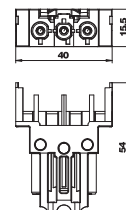

Штекерный адаптер, прямой

Тип	Цвет	Уп. Вес		Арт.-№
		Шт.	кг/100 шт.	
STA-SKS S1 SW	черный	10	1,200	6117192
STA-SKS S1 W	белый	10	1,200	6117193

€/шт.

Штекерный адаптер прямой, для подключения к розеткам STD-D0C / STD-D3C или STD-F0C / STD-F3C с боковой стороны, для удлинителя VL с разъемом Wieland GST 18i 3р.

Гнездовой адаптер, прямой

Тип	Цвет	Уп. Вес		Арт.-№
		Шт.	кг/100 шт.	
BTA-SKS S1 SW	черный	10	1,200	6117190
BTA-SKS S1 W	белый	10	1,200	6117191

€/шт.

Штекерный адаптер прямой, для подключения к розеткам STD-D0C / STD-D3C или STD-F0C / STD-F3C с боковой стороны, для удлинителя VL с разъемом Wieland GST 18i 3р.