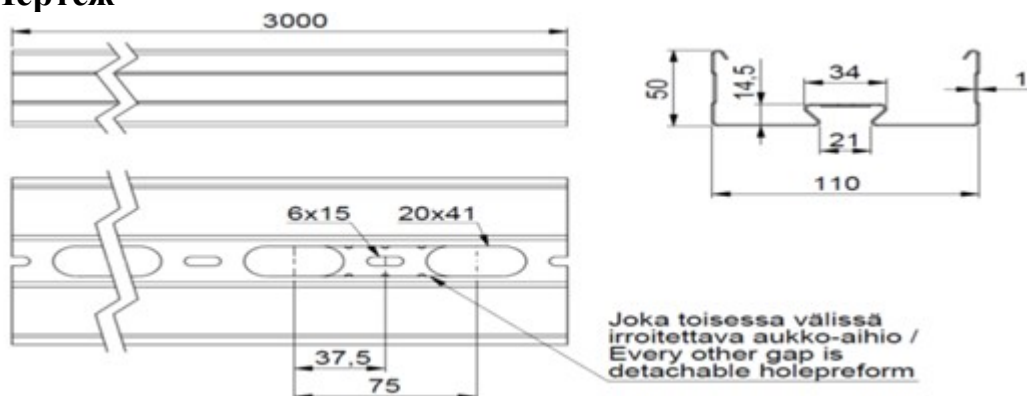

Паспорт

Короб для электропроводки и крепления светильников МЕК 110 L=3000 PG,
код 1449307 (УХЛ 3 ГОСТ 15150-69)

- 1. Назначение.** Короб предназначен для прокладки электропроводки и монтажа к нему светильников.
- 2. Чертёж**

3. Технические характеристики и условия эксплуатации

Лоток для светильников МЕК 110 L=3000	Код 1449307
Габаритные размеры, мм	
длина	3000
ширина	110
высота	50
толщина	1
Масса, кг/м	2,0
Тип обработки	Горячеоцинкованная тонколистовая сталь, толщина цинкового покрытия 22 мкм
Срок службы	25 лет при эксплуатации в закрытых, сухих помещениях
Гарантия	1 год
Упаковка	63м на паллетах
Количество изделий на которое распространяется паспорт	Серийное производство