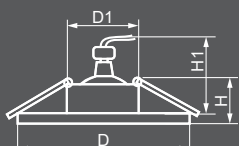

CD906

Габариты (DxH): 100x20mm  
 Монтаж. диаметр (D1): 65mm  
 Монтажная высота (H1): 50mm

ЛАМПА

Тип лампы	Патрон	Мощность	Напряжение	Кол-во в ящике
MR16	G5.3	50W	12V	100 шт.

ПОДСВЕТКА

Тип подсветки	Цветовая температура	Мощность	Напряжение
SMD2835	4000K	3W	230V

28849  
 прозрачный / хром

CD907

Габариты (DxH): 97x20mm  
 Монтаж. диаметр (D1): 65mm  
 Монтажная высота (H1): 50mm

ЛАМПА

Тип лампы	Патрон	Мощность	Напряжение	Кол-во в ящике
MR16	G5.3	50W	12V	100 шт.

ПОДСВЕТКА

Тип подсветки	Цветовая температура	Мощность	Напряжение
SMD2835	4000K	3W	230V

28978  
 желтый / хром

28979  
 коричневый / хром

28850  
 прозрачный / хром

CD908

Габариты (DxH): 100x25mm  
 Монтаж. диаметр (D1): 70mm  
 Монтажная высота (H1): 50mm