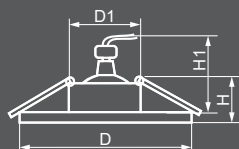

CD906

Габариты (DxH): 100x20mm  
 Монтаж. диаметр (D1): 65mm  
 Монтажная высота (H1): 50mm

ЛАМПА

Тип лампы	Патрон	Мощность	Напряжение	Кол-во в ящике
MR16	G5.3	50W	12V	100 шт.

ПОДСВЕТКА

Тип подсветки	Цветовая температура	Мощность	Напряжение
SMD2835	4000K	3W	230V

28849  
 прозрачный / хром

CD907

Габариты (DxH): 97x20mm  
 Монтаж. диаметр (D1): 65mm  
 Монтажная высота (H1): 50mm

ЛАМПА

Тип лампы	Патрон	Мощность	Напряжение	Кол-во в ящике
MR16	G5.3	50W	12V	100 шт.

ПОДСВЕТКА

Тип подсветки	Цветовая температура	Мощность	Напряжение
SMD2835	4000K	3W	230V

28978  
 желтый / хром

28979  
 коричневый / хром

28850  
 прозрачный / хром

CD908

Габариты (DxH): 100x25mm  
 Монтаж. диаметр (D1): 70mm  
 Монтажная высота (H1): 50mm