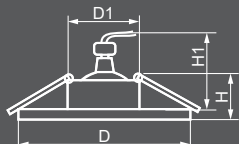

CD906

Габариты (DxH): 100x20mm  
 Монтаж. диаметр (D1): 65mm  
 Монтажная высота (H1): 50mm

ЛАМПА

Тип лампы	Патрон	Мощность	Напряжение	Кол-во в ящике
MR16	G5.3	50W	12V	100 шт.

ПОДСВЕТКА

Тип подсветки	Цветовая температура	Мощность	Напряжение
SMD2835	4000K	3W	230V

28849  
 прозрачный / хром

CD907

Габариты (DxH): 97x20mm  
 Монтаж. диаметр (D1): 65mm  
 Монтажная высота (H1): 50mm

ЛАМПА

Тип лампы	Патрон	Мощность	Напряжение	Кол-во в ящике
MR16	G5.3	50W	12V	100 шт.

ПОДСВЕТКА

Тип подсветки	Цветовая температура	Мощность	Напряжение
SMD2835	4000K	3W	230V

28978  
 желтый / хром

28979  
 коричневый / хром

28850  
 прозрачный / хром

CD908

Габариты (DxH): 100x25mm  
 Монтаж. диаметр (D1): 70mm  
 Монтажная высота (H1): 50mm