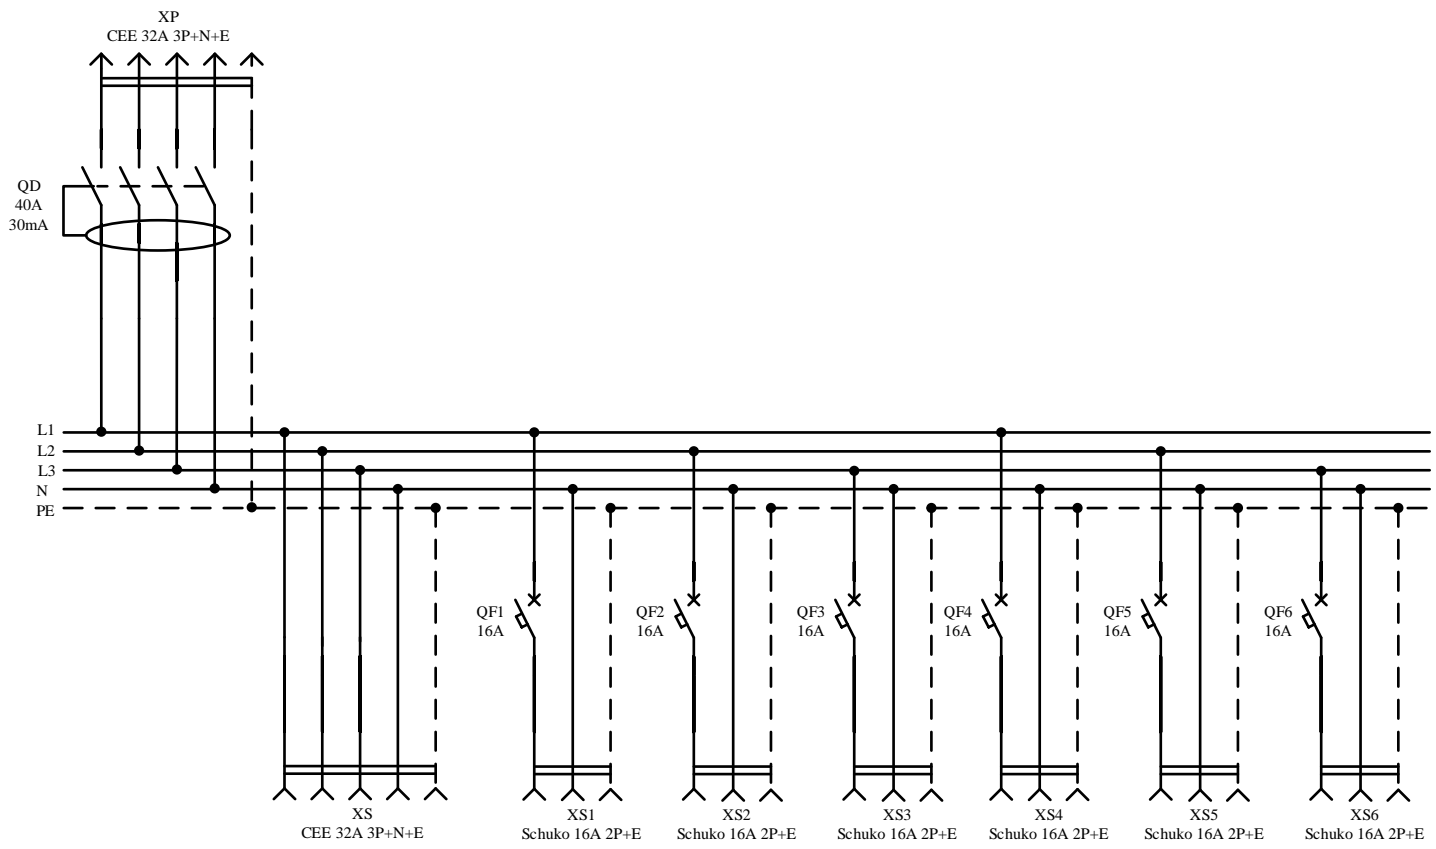

<i>Contactica</i>					
					<i>Alpenbox 0190013</i>					
								<i>Лист</i>	<i>Масса</i>	<i>Масштаб</i>
								<i>Лист</i>	<i>2</i>	<i>Листов</i>
								<i>Листов</i>	<i>2</i>	
<i>Изм.</i>	<i>Лист</i>	<i>№ докум.</i>	<i>Подп.</i>	<i>Дата</i>	<i>Alpenbox 0190013</i>					
<i>Разраб.</i>										
<i>Пров.</i>										
<i>Т. контр.</i>										
<i>Н. контр.</i>										
<i>Утв.</i>					<i>ООО «МегаГруп»</i>