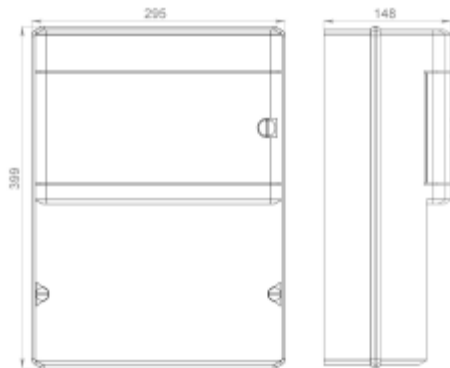

Технические данные

Технические характеристики	
Напряжение на вводе, В.	~380
Распределяемое напряжение, В.	~380/220
Суммарная мощность/ток подключаемых потребителей, кВт/А.	40/63
Степень защиты, IP.	44
Диапазон рабочих температур, °С	-25 + 40°С

Комплектующие			
Наименование	Кол-во	Ед.изм.	Страна производства
Корпус пластиковый IP54	1	шт.	Испания
Розетка CEE 32A 3P+N+E IP44*	2	шт.	Австрия
Розетка Schuko 16A 2P+E IP54*	4	шт.	Австрия
Автомат выкл 32А/3П/6кА/С*	2	шт.	Австрия
Автомат выкл 16А/1П/6кА/С*	4	шт.	Австрия
Провод TOPFLEX H05V-K&H07V-K		м.	Испания

*Марка аппаратов защиты и силовых разъемов может быть изменена, на аналогичные по характеристикам по усмотрению производителя или желанию заказчика.

					<i>Contactica</i>			
<i>Изм.</i>	<i>Лист</i>	<i>№ докум.</i>	<i>Подп.</i>	<i>Дата</i>	<i>Alpenbox 0090001</i>	<i>Лит.</i>	<i>Масса</i>	<i>Масштаб</i>
<i>Разраб.</i>								
<i>Пров.</i>								
<i>Т. контр.</i>								
						<i>Лист 1</i>	<i>Листов 2</i>	
<i>Н. контр.</i>					<i>Alpenbox 0090001</i>	<i>ООО «МегаГруп»</i>		
<i>Утв.</i>