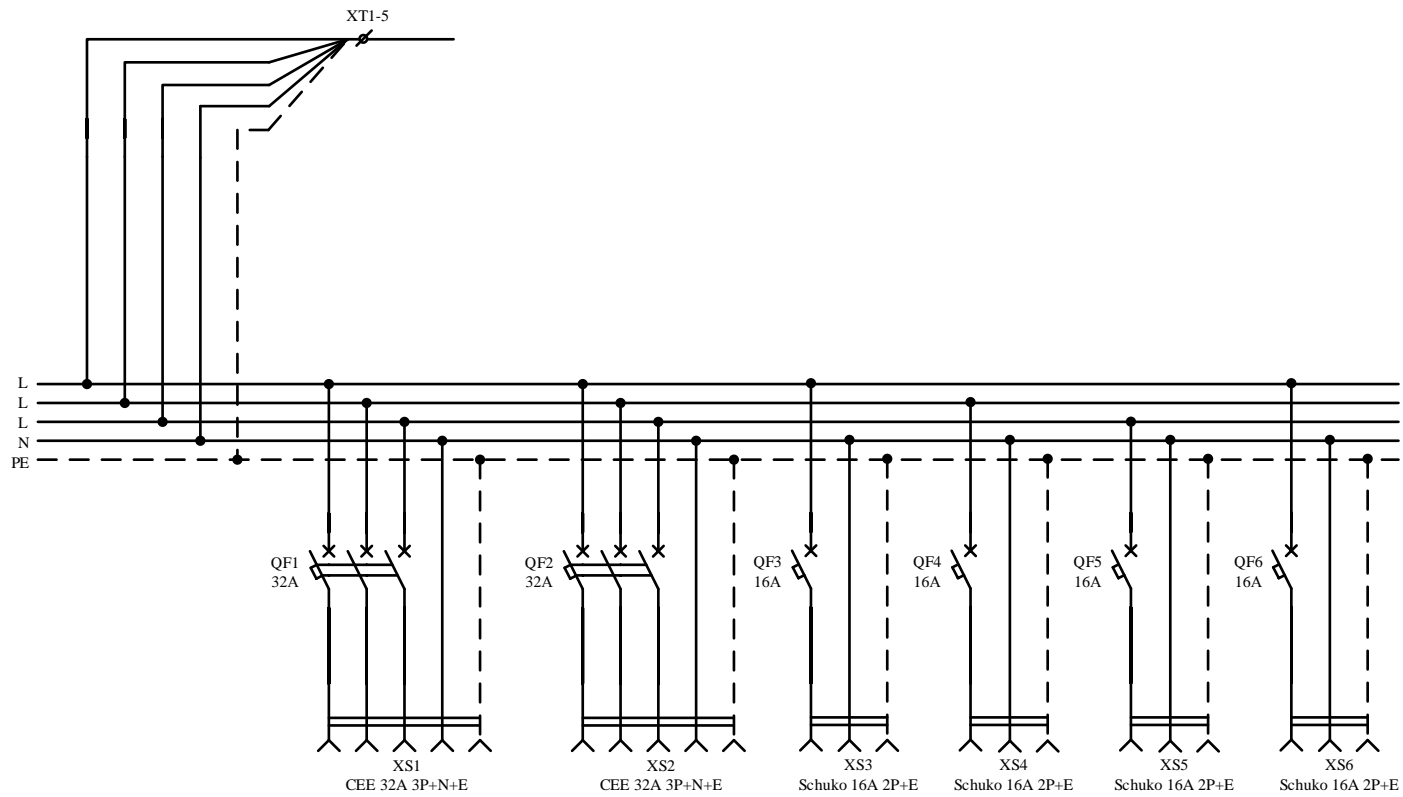

<i>Contactica</i>			
<i>Изм.</i>	<i>Лист</i>	<i>№ докум.</i>	<i>Подп.</i>	<i>Дата</i>	<i>Alpenbox 0090001</i>	<i>Лист</i>	<i>Масса</i>	<i>Масштаб</i>
<i>Разраб.</i>								
<i>Пров.</i>								
<i>Т. контр.</i>						<i>Лист</i> 2	<i>Листов</i> 2	
<i>Н. контр.</i>					<i>Alpenbox 0090001</i>	<i>ООО «МегаГруп»</i>		
<i>Утв.</i>