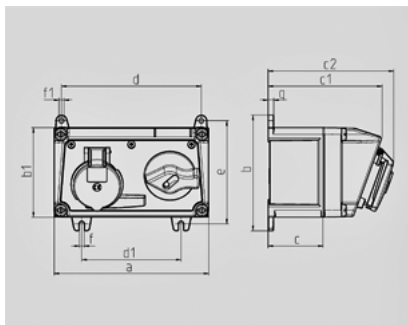

- 7614

DUO

	32 A
	4
	400 B
	6
	50-60
T	
	IP 44

Чертеж 1 MB 550 Размеры, мм.	A Полоса	16			32		
		3	4	5	3	4	5
a		225	225	225	225	225	225
b		168	168	168	168	168	168
b1		130	130	130	130	130	130
c		80	80	80	80	80	80
c1		166	166	166	166	166	166
c2		182	183	183	193	193	193
d		204	204	204	204	204	204
d1		145	145	145	145	145	145
e		150	150	150	150	150	150
f		7	7	7	7	7	7
f1		Ø7	Ø7	Ø7	Ø7	Ø7	Ø7
g		8	8	8	8	8	8