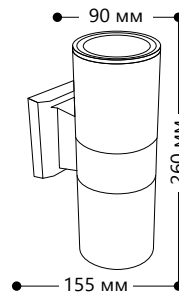

БЕЛЫЙ

ЧЕРНЫЙ

DH0701

Артикул	
черный 06296	серый 06297

DH0702

Артикул	
черный 06294	серый 06295

DH0704

СТЕПЕНЬ
ЗАЩИТЫ IP44

МОЩНОСТЬ
MAX 35W

Артикул	
черный 11883	серый 11884