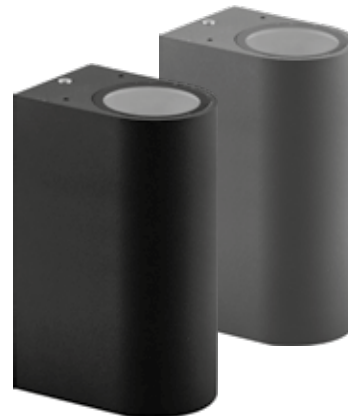

БЫТОВОЕ ОСВЕЩЕНИЕ | Садово-парковые светильники

«ТЕХНО»

Материал корпуса - алюминий.
Материал рассеивателя - стекло.

НАПРЯЖЕНИЕ
230/50Hz

СТЕПЕНЬ
ЗАЩИТЫ IP54

ПАТРОН
E27

МОЩНОСТЬ
MAX 60W

1 - КЛАСС
ЗАЩИТЫ

БЕЛЫЙ

ЧЕРНЫЙ

DH0701

Артикул	
черный 06296	серый 06297

DH0702

Артикул	
черный 06294	серый 06295

DH0704

СТЕПЕНЬ
ЗАЩИТЫ IP44

ПАТРОН
GU10

Артикул	
черный 11881	серый 11882

DH014

ПАТРОН
GU10

МОЩНОСТЬ
MAX 35W

Артикул	
черный 11866	серый 11867

DH015

ПАТРОН
GU10

МОЩНОСТЬ
MAX 35W

Артикул	
черный 11883	серый 11884