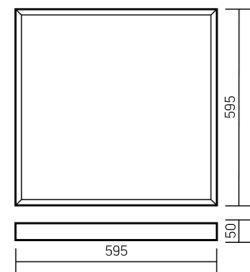

A070

595×595×50mm

Применение:

Административные помещения, в которых требуется более гибкое управление освещением

| Артикул | Мощность | Цветовая температура | Световой поток | Драйвер VARTON |
|---------------------------|----------|----------------------|----------------|----------------|
| V1-A0-00070-01D00-XX03627 | 4×9W=36W | 2700K | 4000Lm | 40W |
| V1-A0-00070-01D00-XX03640 | 4×9W=36W | 4000K | 4200Lm | 40W |
| V1-A0-00070-01D00-XX03665 | 4×9W=36W | 6500K | 4400Lm | 40W |

XX = 20 – светильник со степенью защиты IP20
XX = 40 – светильник со степенью защиты IP40

Применение:

Административные помещения, в которых требуется более гибкое управление освещением

| Артикул | Мощность | Цветовая температура | Световой поток | Драйвер VARTON |
|---------------------------|----------|----------------------|----------------|----------------|
| V1-A0-00070-01D01-XX03640 | 4×9W=36W | 4000K | 4200Lm | 40W |
| V1-A0-00070-01D01-XX03665 | 4×9W=36W | 6500K | 4400Lm | 40W |

XX = 20 – светильник со степенью защиты IP20
XX = 40 – светильник со степенью защиты IP40

Рассеиватель (комплектуется отдельно)
Размер упаковки рассеивателя (2 шт.):
610×610×16mm

| Артикул | Тип | Размер рассеивателя |
|-------------------------|-----------------|---------------------|
| V2-A0-PR00-00.2.0007.25 | Призма стандарт | 588×588mm |
| V2-A0-OP00-03.2.0007.15 | Опал | 588×588mm |
| V2-A0-PS00-00.2.0007.20 | Пин спот | 588×588mm |
| V2-A0-CI00-00.2.0007.20 | Колотый лед | 588×588mm |
| V2-A0-MP00-02.2.0007.20 | Микропризма | 588×588mm |