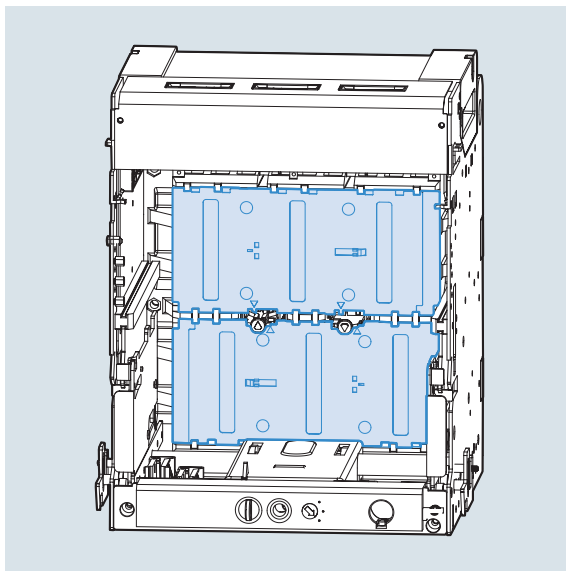

## Защитная створка [ST]

- Створка автоматически закрывает выводы главной цепи при выкатывании автоматического выключателя.
- При вкатывании выключателя в корзину створка автоматически открывается.
- Поставляются створки четырех типов (см. ниже).

Типы защитных створок	
2000/5000AF, 3P	4000/6300AF, 3P
2000/5000AF, 4P	4000/6300AF, 4P

## Блокировка защитной створки [STL]

- Позволяет заблокировать защитную створку в закрытом положении с помощью навесного замка.
- Надевается на фиксатор защитной створки и защищает его от нажатия снаружи, при котором происходит открытие.