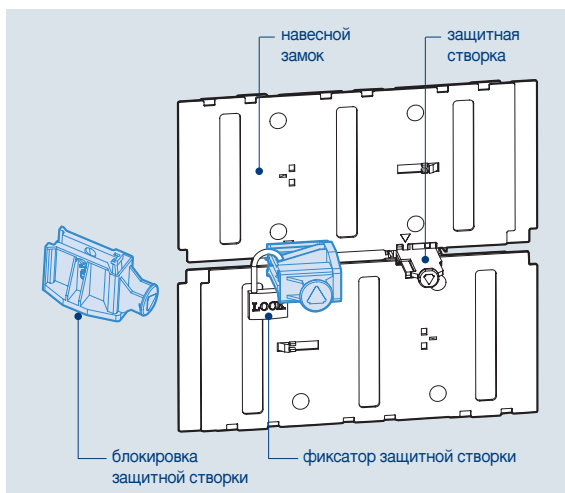

## Защитная створка [ST]

- Створка автоматически закрывает выводы главной цепи при выкатывании автоматического выключателя.
- При вкатывании выключателя в корзину створка автоматически открывается.
- Поставляются створки четырех типов (см. ниже).

Типы защитных створок	
2000/5000AF, 3P	4000/6300AF, 3P
2000/5000AF, 4P	4000/6300AF, 4P

## Блокировка защитной створки [STL]

- Позволяет заблокировать защитную створку в закрытом положении с помощью навесного замка.
- Надевается на фиксатор защитной створки и защищает его от нажатия снаружи, при котором происходит открытие.