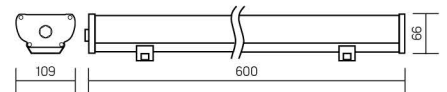

# Iron

600×109×66mm

AC176-264V

Размер упаковки светильника:  
646×117×72mm

PF ≥ 0,97

● металл

Артикул	Мощность	Цветовая температура	Световой поток	Драйвер
V1-I0-70073-03000-6701830	2×9W=18W	3000K	1300Lm	20W
V1-I0-70073-03000-6701840	2×9W=18W	4000K	1400Lm	20W
V1-I0-70073-03000-6701865	2×9W=18W	6500K	1500Lm	20W
V1-I0-70073-03000-6702730	3×9W=27W	3000K	2200Lm	30W
V1-I0-70073-03000-6702740	3×9W=27W	4000K	2400Lm	30W
V1-I0-70073-03000-6702765	3×9W=27W	6500K	2500Lm	30W