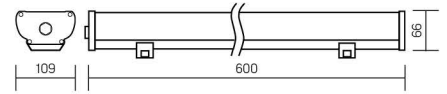

# Iron

600×109×66mm

AC176-264V

Размер упаковки светильника:  
646×117×72mm

PF ≥ 0,97

● металл

Артикул	Мощность	Цветовая температура	Световой поток	Драйвер
V1-I0-70073-03000-6701830	2×9W=18W	3000K	1300Lm	20W
V1-I0-70073-03000-6701840	2×9W=18W	4000K	1400Lm	20W
V1-I0-70073-03000-6701865	2×9W=18W	6500K	1500Lm	20W
V1-I0-70073-03000-6702730	3×9W=27W	3000K	2200Lm	30W
V1-I0-70073-03000-6702740	3×9W=27W	4000K	2400Lm	30W
V1-I0-70073-03000-6702765	3×9W=27W	6500K	2500Lm	30W