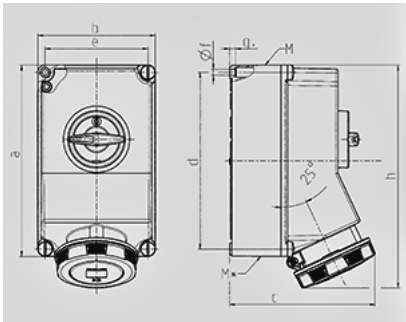

5113A

SoftCONTACT

DUO

	63 A
	5
	400 B
	6
	50-60
T	
	IP 67

Чертеж 1 MB 180	A Полоса	63		
		3	4	5
Размеры, мм.	a	260	260	260
	b	160	160	160
	c	198	198	198
	d	240	240	240
	e	140	140	140
	f	8,1	8,1	8,1
	g.	8	8	8
	h	303	303	303
	M	40	40	40
	M*	2 x 40	2 x 40	2 x 40
Макс. сечение кабеля до мм.		27	27	27
Клеммы для кабеля		6	6	6
сечением от до мм ²		—25	—25	—25