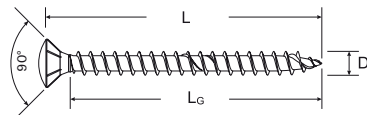

Шуруп fischer Power-Fast A2

- Нержавеющая сталь A2
- Полупотайная головка
- Многогранный шлиц TX
- Полная резьба
- Антифрикционное восковое покрытие

Резьба Ø	Длина Длина общая резьбы		Шлиц	Упаковка	Мин. кол-во для заказа	Тип упаковки	Артикул	Тип	Код
	L [mm]	L _G [mm]							
3,5									
16	12	PZ2	50	250	BF4	657330	FPF-LZ 3,5 x 16 A2F 50	4048962045383	
16	12	PZ2	200	2.000	F1	657331	FPF-LZ 3,5 x 16 A2F 200	4048962045390	
20	16	PZ2	50	250	BF4	657332	FPF-LZ 3,5 x 20 A2F 50	4048962045406	
20	16	PZ2	200	1.200	F2	657333	FPF-LZ 3,5 x 20 A2F 200	4048962045413	
30	26	PZ2	50	500	F1	657334	FPF-LZ 3,5 x 30 A2F 50	4048962045420	
30	26	PZ2	200	1.200	F2	657335	FPF-LZ 3,5 x 30 A2F 200	4048962045437	
40	36	PZ2	50	500	F1	657336	FPF-LZ 3,5 x 40 A2F 50	4048962045444	
40	36	PZ2	200	1.200	F2	657337	FPF-LZ 3,5 x 40 A2F 200	4048962045451	
4,0									
30	25	PZ2	50	500	F1	657338	FPF-LZ 4,0 x 30 A2F 50	4048962045468	
30	25	PZ2	200	1.200	F2	657339	FPF-LZ 4,0 x 30 A2F 200	4048962045475	
40	35	PZ2	50	500	F1	657340	FPF-LZ 4,0 x 40 A2F 50	4048962045482	
40	35	PZ2	200	800	F3	657341	FPF-LZ 4,0 x 40 A2F 200	4048962045499	
50	45	PZ2	50	500	F1	657342	FPF-LZ 4,0 x 50 A2F 50	4048962045505	
50	45	PZ2	200	800	F4	657343	FPF-LZ 4,0 x 50 A2F 200	4048962045512	
4,5									
40	35	PZ2	50	500	F1	657344	FPF-LZ 4,5 x 40 A2F 50	4048962045529	
40	35	PZ2	200	800	F3	657345	FPF-LZ 4,5 x 40 A2F 200	4048962045536	
50	45	PZ2	50	300	F2	657346	FPF-LZ 4,5 x 50 A2F 50	4048962045543	
50	45	PZ2	200	800	F4	657347	FPF-LZ 4,5 x 50 A2F 200	4048962045550	
5,0									
50	44	PZ2	50	300	F2	657348	FPF-LZ 5,0 x 50 A2F 50	4048962045567	
50	44	PZ2	200	800	F4	657349	FPF-LZ 5,0 x 50 A2F 200	4048962045574	
60	54	PZ2	50	300	F2	657350	FPF-LZ 5,0 x 60 A2F 50	4048962045581	
60	54	PZ2	200	800	F5	657351	FPF-LZ 5,0 x 60 A2F 200	4048962045598	