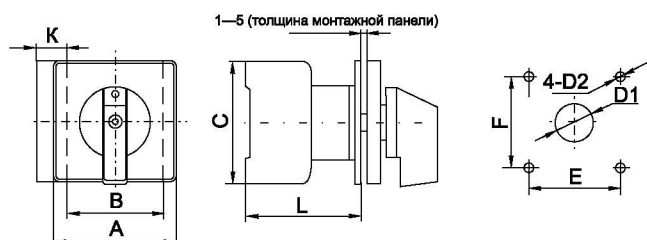

Кулачковые переключатели ПК-2

Артикул	Размеры, мм								
	AxA	B	C	K	L	E	F	D1	D2
рк-2-13-16	64 x 64	42	54	13,5	61	48	48	10	4,2
рк-2-13-25									
рк-2-13-40		50	64	16	67				
рк-2-13-63		70	80	22,5	82				
рк-2-13-100