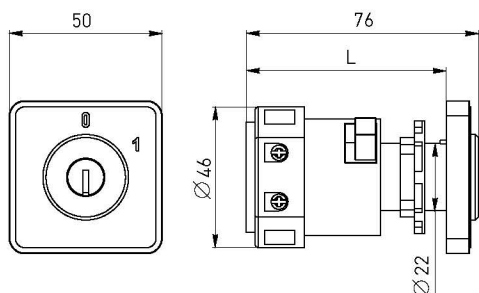

Кулачковые переключатели ПК-1 с ключом

Наименование	L, мм
ПК-1-112 10А «0-1» с ключом	65,5
ПК-1-112 25А «0-1» с ключом	70,5
ПК-1-113 10А «0-1» с ключом	75,1
ПК-1-113 25А «0-1» с ключом	83,3