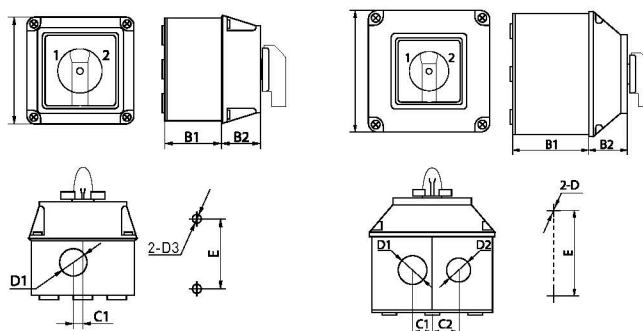

Кулачковые переключатели ПК-1 с ключом

Наименование	L, мм
ПК-1-112 10А «0-1» с ключом	65,5
ПК-1-112 25А «0-1» с ключом	70,5
ПК-1-113 10А «0-1» с ключом	75,1
ПК-1-113 25А «0-1» с ключом	83,3

Кулачковые переключатели ПК-2

Артикул	Размеры, мм								
	AxA	B	C	K	L	E	F	D1	D2
рк-2-13-16	64 x 64	42	54	13,5	61	48	48	10	4,2
рк-2-13-25									
рк-2-13-40		50	64	16	67				
рк-2-13-63		70	80	22,5	82				
рк-2-13-100									

Кулачковые переключатели ПК-3

Артикул	Размеры, мм								
	AxA	B1	B2	C1	C2	D1	D2	D3	E
рк-3-13-16	69 x 69	45	25,5	6,5	-	18	-	5	44
рк-3-13-25									78
рк-3-13-40	113 x 113	70,5	35,5	18	23,5	27	21	5	78
рк-3-13-63									78

Типовая комплектация