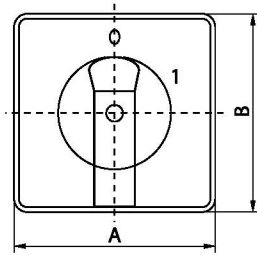

Габаритные и установочные размеры

Кулачковые переключатели ПК-1

1-5
(Толщина монтажной панели)

Наименование	Артикул	Размеры, мм							
		A	B	L	C	E	F	D1	D2
ПК-1-11 10 А 1Р «0-1» EKF PROxima	pk-1-11-10	48	48	30	43	36	36	8,5	4,5
ПК-1-11 25 А 1Р «0-1» EKF PROxima	pk-1-11-25	48	48	35	45,2	36	36	8,5	
ПК-1-12 10 А 2Р «0-1» EKF PROxima	pk-1-12-10	48	48	30	43	36	36	8,5	
ПК-1-12 25 А 2Р «0-1» EKF PROxima	pk-1-12-25	48	48	35	45,2	36	36	8,5	
ПК-1-13 10 А 3Р «0-1» EKF PROxima	pk-1-13-10	48	48	38	43	36	36	8,5	
ПК-1-13 25 А 3Р «0-1» EKF PROxima	pk-1-13-25	48	48	48	45,2	36	36	8,5	
ПК-1-13 32 А 3Р «0-1» EKF PROxima	pk-1-13-32	64	64	55	58	48	48	10	
ПК-1-13 63 А 3Р «0-1» EKF PROxima	pk-1-13-63	64	64	55	66	48	48	10	
ПК-1-14 10 А 4Р «0-1» EKF PROxima	pk-1-14-10	48	48	38	43	36	36	8,5	
ПК-1-14 25 А 4Р «0-1» EKF PROxima	pk-1-14-25	48	48	48	45,2	36	36	8,5	
ПК-1-21 10 А 1Р «1-0-2» EKF PROxima	pk-1-21-10	48	48	30	43	36	36	8,5	
ПК-1-21 25 А 1Р «1-0-2» EKF PROxima	pk-1-21-25	48	48	35	45,2	36	36	8,5	
ПК-1-22 10 А 2Р «1-0-2» EKF PROxima	pk-1-22-10	48	48	38	43	36	36	8,5	
ПК-1-22 25 А 2Р «1-0-2» EKF PROxima	pk-1-22-25	48	48	48	45,2	36	36	8,5	
ПК-1-23 10 А 3Р «1-0-2» EKF PROxima	pk-1-23-10	48	48	36	43	36	36	8,5	
ПК-1-23 25 А 3Р «1-0-2» EKF PROxima	pk-1-23-25	48	48	60	45,2	36	36	8,5	
ПК-1-23 32 А 3Р «1-0-2» EKF PROxima	pk-1-23-32	64	64	68	48	48	48	10	
ПК-1-23 63 А 3Р «1-0-2» EKF PROxima	pk-1-23-63	64	64	65	66	48	48	10	
ПК-1-24 10 А 4Р «1-0-2» EKF PROxima	pk-1-24-10	48	48	54	43	36	36	8,5	
ПК-1-24 25 А 4Р «1-0-2» EKF PROxima	pk-1-24-25	48	48	73	45,2	36	36	8,5	
ПК-1-31 10 А 1Р «1-2» EKF PROxima	pk-1-31-10	48	48	30	43	36	36	8,5	
ПК-1-31 25 А 1Р «1-2» EKF PROxima	pk-1-31-25	48	48	35	45,2	36	36	8,5	
ПК-1-41 10 А 1Р «1-0-2» EKF PROxima	pk-1-41-10	48	48	30	43	36	36	8,5	
ПК-1-41 25 А 1Р «1-0-2» EKF PROxima	pk-1-41-25	48	48	35	45,2	36	36	8,5	
ПК-1-42 10 А 2Р «1-0-2» EKF PROxima	pk-1-42-10	48	48	38	43	36	36	8,5	
ПК-1-42 25 А 2Р «1-0-2» EKF PROxima	pk-1-42-25	48	48	48	45,2	36	36	8,5	
ПК-1-43 10 А 3Р «1-0-2» EKF PROxima	pk-1-43-10	48	48	46	43	36	36	8,5	
ПК-1-43 25 А 3Р «1-0-2» EKF PROxima	pk-1-43-25	48	48	60	45,2	36	36	8,5	
ПК-1-43 32 А 3Р «1-0-2» EKF PROxima	pk-1-43-32	64	64	68	48	48	48	10	
ПК-1-43 63 А 3Р «1-0-2» EKF PROxima	pk-1-43-63	64	64	65	66	48	48	10	
ПК-1-51 10 А 1Р «1-2» EKF PROxima	pk-1-51-10	48	48	30	43	36	36	8,5	
ПК-1-51 25 А 1Р «1-2» EKF PROxima	pk-1-51-25	48	48	35	45,2	36	36	8,5	
ПК-1-52 10 А 2Р «1-2» EKF PROxima	pk-1-52-10	48	48	38	43	36	36	8,5	
ПК-1-52 25 А 2Р «1-2» EKF PROxima	pk-1-52-25	48	48	48	45,2	36	36	8,5	
ПК-1-53 10 А 3Р «1-2» EKF PROxima	pk-1-53-10	48	48	46	43	36	36	8,5	
ПК-1-53 25 А 3Р «1-2» EKF PROxima	pk-1-53-25	48	48	60	45,2	36	36	8,5	
ПК-1-53 32 А 3Р «1-2» EKF PROxima	pk-1-53-32	64	64	68	48	48	48	10	
ПК-1-53 63 А 3Р «1-2» EKF PROxima	pk-1-53-63	64	64	65	66	48	48	10	
ПК-1-64 10 А для вольтметра EKF PROxima	pk-1-64-10	48	48	46	45,2	36	36	8,5	
ПК-1-73 10А для вольтметра (для линейного напряжения) EKF PROxima	pk-1-73-10	48	48	38	43	36	36	8,5	
ПК-1-84 10А для вольтметра (для фазного напряжения) EKF PROxima	pk-1-84-10	48	48	38	43	36	36	8,5	
ПК-1-94 10А для амперметра EKF PROxima	pk-1-94-10	48	48	38	43	36	36	8,5	
ПК-1-101 10А «0-1-2-3» EKF PROxima	pk-1-101-10	48	48	38	43	36	36	8,5	
ПК-1-101 25А «0-1-2-3» EKF PROxima	pk-1-101-25	48	48	48	45,2	36	36	8,5	
ПК-1-101 32А «0-1-2-3» EKF PROxima	pk-1-101-32	64	64	55	58	48	48	10	
ПК-1-102 10А «0-1-2-3» EKF PROxima	pk-1-102-10	48	48	38	43	36	36	8,5	
ПК-1-102 25А «0-1-2-3» EKF PROxima	pk-1-102-25	48	48	48	45,2	36	36	8,5	
ПК-1-102 32А «0-1-2-3» EKF PROxima	pk-1-102-32	64	64	55	58	48	48	10	
ПК-1-103 10А «0-1-2-3» EKF PROxima	pk-1-103-10	48	48	63,6	43	36	36	8,5	
ПК-1-103 25А «0-1-2-3» EKF PROxima	pk-1-103-25	48	48	85,8	45,2	36	36	8,5	
ПК-1-103 32А «0-1-2-3» EKF PROxima	pk-1-103-32	64	64	93,6	48	48	48	10	
ПК-1-121 10А «0-1-2-3» EKF PROxima	pk-1-121-10	48	48	38	43	36	36	8,5	
ПК-1-121 25А «0-1-2-3» EKF PROxima	pk-1-121-25	48	48	48	45,2	36	36	8,5