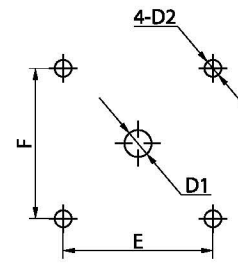

Габаритные и установочные размеры

Кулачковые переключатели ПК-1

1-5
(Толщина монтажной панели)

Наименование	Артикул	Размеры, мм							
		A	B	L	C	E	F	D1	D2
ПК-1-11 10 А 1Р «0-1» EKF PROxima	pk-1-11-10	48	48	30	43	36	36	8,5	4,5
ПК-1-11 25 А 1Р «0-1» EKF PROxima	pk-1-11-25	48	48	35	45,2	36	36	8,5	
ПК-1-12 10 А 2Р «0-1» EKF PROxima	pk-1-12-10	48	48	30	43	36	36	8,5	
ПК-1-12 25 А 2Р «0-1» EKF PROxima	pk-1-12-25	48	48	35	45,2	36	36	8,5	
ПК-1-13 10 А 3Р «0-1» EKF PROxima	pk-1-13-10	48	48	38	43	36	36	8,5	
ПК-1-13 25 А 3Р «0-1» EKF PROxima	pk-1-13-25	48	48	48	45,2	36	36	8,5	
ПК-1-13 32 А 3Р «0-1» EKF PROxima	pk-1-13-32	64	64	55	58	48	48	10	
ПК-1-13 63 А 3Р «0-1» EKF PROxima	pk-1-13-63	64	64	55	66	48	48	10	
ПК-1-14 10 А 4Р «0-1» EKF PROxima	pk-1-14-10	48	48	38	43	36	36	8,5	
ПК-1-14 25 А 4Р «0-1» EKF PROxima	pk-1-14-25	48	48	48	45,2	36	36	8,5	
ПК-1-21 10 А 1Р «1-0-2» EKF PROxima	pk-1-21-10	48	48	30	43	36	36	8,5	
ПК-1-21 25 А 1Р «1-0-2» EKF PROxima	pk-1-21-25	48	48	35	45,2	36	36	8,5	
ПК-1-22 10 А 2Р «1-0-2» EKF PROxima	pk-1-22-10	48	48	38	43	36	36	8,5	
ПК-1-22 25 А 2Р «1-0-2» EKF PROxima	pk-1-22-25	48	48	48	45,2	36	36	8,5	
ПК-1-23 10 А 3Р «1-0-2» EKF PROxima	pk-1-23-10	48	48	36	43	36	36	8,5	
ПК-1-23 25 А 3Р «1-0-2» EKF PROxima	pk-1-23-25	48	48	60	45,2	36	36	8,5	
ПК-1-23 32 А 3Р «1-0-2» EKF PROxima	pk-1-23-32	64	64	68	48	48	48	10	
ПК-1-23 63 А 3Р «1-0-2» EKF PROxima	pk-1-23-63	64	64	65	66	48	48	10	
ПК-1-24 10 А 4Р «1-0-2» EKF PROxima	pk-1-24-10	48	48	54	43	36	36	8,5	
ПК-1-24 25 А 4Р «1-0-2» EKF PROxima	pk-1-24-25	48	48	73	45,2	36	36	8,5	
ПК-1-31 10 А 1Р «1-2» EKF PROxima	pk-1-31-10	48	48	30	43	36	36	8,5	
ПК-1-31 25 А 1Р «1-2» EKF PROxima	pk-1-31-25	48	48	35	45,2	36	36	8,5	
ПК-1-41 10 А 1Р «1-0-2» EKF PROxima	pk-1-41-10	48	48	30	43	36	36	8,5	
ПК-1-41 25 А 1Р «1-0-2» EKF PROxima	pk-1-41-25	48	48	35	45,2	36	36	8,5	
ПК-1-42 10 А 2Р «1-0-2» EKF PROxima	pk-1-42-10	48	48	38	43	36	36	8,5	
ПК-1-42 25 А 2Р «1-0-2» EKF PROxima	pk-1-42-25	48	48	48	45,2	36	36	8,5	
ПК-1-43 10 А 3Р «1-0-2» EKF PROxima	pk-1-43-10	48	48	46	43	36	36	8,5	
ПК-1-43 25 А 3Р «1-0-2» EKF PROxima	pk-1-43-25	48	48	60	45,2	36	36	8,5	
ПК-1-43 32 А 3Р «1-0-2» EKF PROxima	pk-1-43-32	64	64	68	48	48	48	10	
ПК-1-43 63 А 3Р «1-0-2» EKF PROxima	pk-1-43-63	64	64	65	66	48	48	10	
ПК-1-51 10 А 1Р «1-2» EKF PROxima	pk-1-51-10	48	48	30	43	36	36	8,5	
ПК-1-51 25 А 1Р «1-2» EKF PROxima	pk-1-51-25	48	48	35	45,2	36	36	8,5	
ПК-1-52 10 А 2Р «1-2» EKF PROxima	pk-1-52-10	48	48	38	43	36	36	8,5	
ПК-1-52 25 А 2Р «1-2» EKF PROxima	pk-1-52-25	48	48	48	45,2	36	36	8,5	
ПК-1-53 10 А 3Р «1-2» EKF PROxima	pk-1-53-10	48	48	46	43	36	36	8,5	
ПК-1-53 25 А 3Р «1-2» EKF PROxima	pk-1-53-25	48	48	60	45,2	36	36	8,5	
ПК-1-53 32 А 3Р «1-2» EKF PROxima	pk-1-53-32	64	64	68	48	48	48	10	
ПК-1-53 63 А 3Р «1-2» EKF PROxima	pk-1-53-63	64	64	65	66	48	48	10	
ПК-1-64 10 А для вольтметра EKF PROxima	pk-1-64-10	48	48	46	45,2	36	36	8,5	
ПК-1-73 10А для вольтметра (для линейного напряжения) EKF PROxima	pk-1-73-10	48	48	38	43	36	36	8,5	
ПК-1-84 10А для вольтметра (для фазного напряжения) EKF PROxima	pk-1-84-10	48	48	38	43	36	36	8,5	
ПК-1-94 10А для амперметра EKF PROxima	pk-1-94-10	48	48	38	43	36	36	8,5	
ПК-1-101 10А «0-1-2-3» EKF PROxima	pk-1-101-10	48	48	38	43	36	36	8,5	
ПК-1-101 25А «0-1-2-3» EKF PROxima	pk-1-101-25	48	48	48	45,2	36	36	8,5	
ПК-1-101 32А «0-1-2-3» EKF PROxima	pk-1-101-32	64	64	55	58	48	48	10	
ПК-1-102 10А «0-1-2-3» EKF PROxima	pk-1-102-10	48	48	38	43	36	36	8,5	
ПК-1-102 25А «0-1-2-3» EKF PROxima	pk-1-102-25	48	48	48	45,2	36	36	8,5	
ПК-1-102 32А «0-1-2-3» EKF PROxima	pk-1-102-32	64	64	55	58	48	48	10	
ПК-1-103 10А «0-1-2-3» EKF PROxima	pk-1-103-10	48	48	63,6	43	36	36	8,5	
ПК-1-103 25А «0-1-2-3» EKF PROxima	pk-1-103-25	48	48	85,8	45,2	36	36	8,5	
ПК-1-103 32А «0-1-2-3» EKF PROxima	pk-1-103-32	64	64	93,6	48	48	48	10	
ПК-1-121 10А «0-1-2-3» EKF PROxima	pk-1-121-10	48	48	38	43	36	36	8,5	
ПК-1-121 25А «0-1-2-3» EKF PROxima	pk-1-121-25	48	48	48	45,2	36	36	8,5