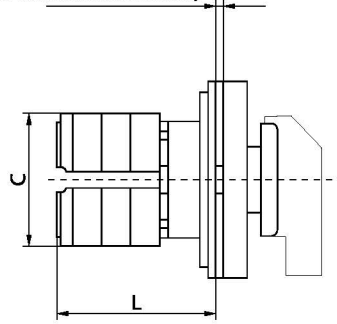

Габаритные и установочные размеры

Кулачковые переключатели ПК-1

1-5
(Толщина монтажной панели)

Наименование	Артикул	Размеры, мм							
		A	B	L	C	E	F	D1	D2
ПК-1-11 10 А 1Р «0-1» EKF PROxima	pk-1-11-10	48	48	30	43	36	36	8,5	4,5
ПК-1-11 25 А 1Р «0-1» EKF PROxima	pk-1-11-25	48	48	35	45,2	36	36	8,5	
ПК-1-12 10 А 2Р «0-1» EKF PROxima	pk-1-12-10	48	48	30	43	36	36	8,5	
ПК-1-12 25 А 2Р «0-1» EKF PROxima	pk-1-12-25	48	48	35	45,2	36	36	8,5	
ПК-1-13 10 А 3Р «0-1» EKF PROxima	pk-1-13-10	48	48	38	43	36	36	8,5	
ПК-1-13 25 А 3Р «0-1» EKF PROxima	pk-1-13-25	48	48	48	45,2	36	36	8,5	
ПК-1-13 32 А 3Р «0-1» EKF PROxima	pk-1-13-32	64	64	55	58	48	48	10	
ПК-1-13 63 А 3Р «0-1» EKF PROxima	pk-1-13-63	64	64	55	66	48	48	10	
ПК-1-14 10 А 4Р «0-1» EKF PROxima	pk-1-14-10	48	48	38	43	36	36	8,5	
ПК-1-14 25 А 4Р «0-1» EKF PROxima	pk-1-14-25	48	48	48	45,2	36	36	8,5	
ПК-1-21 10 А 1Р «1-0-2» EKF PROxima	pk-1-21-10	48	48	30	43	36	36	8,5	
ПК-1-21 25 А 1Р «1-0-2» EKF PROxima	pk-1-21-25	48	48	35	45,2	36	36	8,5	
ПК-1-22 10 А 2Р «1-0-2» EKF PROxima	pk-1-22-10	48	48	38	43	36	36	8,5	
ПК-1-22 25 А 2Р «1-0-2» EKF PROxima	pk-1-22-25	48	48	48	45,2	36	36	8,5	
ПК-1-23 10 А 3Р «1-0-2» EKF PROxima	pk-1-23-10	48	48	36	43	36	36	8,5	
ПК-1-23 25 А 3Р «1-0-2» EKF PROxima	pk-1-23-25	48	48	60	45,2	36	36	8,5	
ПК-1-23 32 А 3Р «1-0-2» EKF PROxima	pk-1-23-32	64	64	68	48	48	48	10	
ПК-1-23 63 А 3Р «1-0-2» EKF PROxima	pk-1-23-63	64	64	65	66	48	48	10	
ПК-1-24 10 А 4Р «1-0-2» EKF PROxima	pk-1-24-10	48	48	54	43	36	36	8,5	
ПК-1-24 25 А 4Р «1-0-2» EKF PROxima	pk-1-24-25	48	48	73	45,2	36	36	8,5	
ПК-1-31 10 А 1Р «1-2» EKF PROxima	pk-1-31-10	48	48	30	43	36	36	8,5	
ПК-1-31 25 А 1Р «1-2» EKF PROxima	pk-1-31-25	48	48	35	45,2	36	36	8,5	
ПК-1-41 10 А 1Р «1-0-2» EKF PROxima	pk-1-41-10	48	48	30	43	36	36	8,5	
ПК-1-41 25 А 1Р «1-0-2» EKF PROxima	pk-1-41-25	48	48	35	45,2	36	36	8,5	
ПК-1-42 10 А 2Р «1-0-2» EKF PROxima	pk-1-42-10	48	48	38	43	36	36	8,5	
ПК-1-42 25 А 2Р «1-0-2» EKF PROxima	pk-1-42-25	48	48	48	45,2	36	36	8,5	
ПК-1-43 10 А 3Р «1-0-2» EKF PROxima	pk-1-43-10	48	48	46	43	36	36	8,5	
ПК-1-43 25 А 3Р «1-0-2» EKF PROxima	pk-1-43-25	48	48	60	45,2	36	36	8,5	
ПК-1-43 32 А 3Р «1-0-2» EKF PROxima	pk-1-43-32	64	64	68	48	48	48	10	
ПК-1-43 63 А 3Р «1-0-2» EKF PROxima	pk-1-43-63	64	64	65	66	48	48	10	
ПК-1-51 10 А 1Р «1-2» EKF PROxima	pk-1-51-10	48	48	30	43	36	36	8,5	
ПК-1-51 25 А 1Р «1-2» EKF PROxima	pk-1-51-25	48	48	35	45,2	36	36	8,5	
ПК-1-52 10 А 2Р «1-2» EKF PROxima	pk-1-52-10	48	48	38	43	36	36	8,5	
ПК-1-52 25 А 2Р «1-2» EKF PROxima	pk-1-52-25	48	48	48	45,2	36	36	8,5	
ПК-1-53 10 А 3Р «1-2» EKF PROxima	pk-1-53-10	48	48	46	43	36	36	8,5	
ПК-1-53 25 А 3Р «1-2» EKF PROxima	pk-1-53-25	48	48	60	45,2	36	36	8,5	
ПК-1-53 32 А 3Р «1-2» EKF PROxima	pk-1-53-32	64	64	68	48	48	48	10	
ПК-1-53 63 А 3Р «1-2» EKF PROxima	pk-1-53-63	64	64	65	66	48	48	10	
ПК-1-64 10 А для вольтметра EKF PROxima	pk-1-64-10	48	48	46	45,2	36	36	8,5	
ПК-1-73 10А для вольтметра (для линейного напряжения) EKF PROxima	pk-1-73-10	48	48	38	43	36	36	8,5	
ПК-1-84 10А для вольтметра (для фазного напряжения) EKF PROxima	pk-1-84-10	48	48	38	43	36	36	8,5	
ПК-1-94 10А для амперметра EKF PROxima	pk-1-94-10	48	48	38	43	36	36	8,5	
ПК-1-101 10А «0-1-2-3» EKF PROxima	pk-1-101-10	48	48	38	43	36	36	8,5	
ПК-1-101 25А «0-1-2-3» EKF PROxima	pk-1-101-25	48	48	48	45,2	36	36	8,5	
ПК-1-101 32А «0-1-2-3» EKF PROxima	pk-1-101-32	64	64	55	58	48	48	10	
ПК-1-102 10А «0-1-2-3» EKF PROxima	pk-1-102-10	48	48	38	43	36	36	8,5	
ПК-1-102 25А «0-1-2-3» EKF PROxima	pk-1-102-25	48	48	48	45,2	36	36	8,5	
ПК-1-102 32А «0-1-2-3» EKF PROxima	pk-1-102-32	64	64	55	58	48	48	10	
ПК-1-103 10А «0-1-2-3» EKF PROxima	pk-1-103-10	48	48	63,6	43	36	36	8,5	
ПК-1-103 25А «0-1-2-3» EKF PROxima	pk-1-103-25	48	48	85,8	45,2	36	36	8,5	
ПК-1-103 32А «0-1-2-3» EKF PROxima	pk-1-103-32	64	64	93,6	48	48	48	10	
ПК-1-121 10А «0-1-2-3» EKF PROxima	pk-1-121-10	48	48	38	43	36	36	8,5	
ПК-1-121 25А «0-1-2-3» EKF PROxima	pk-1-121-25	48	48	48	45,2	36	36	8,5