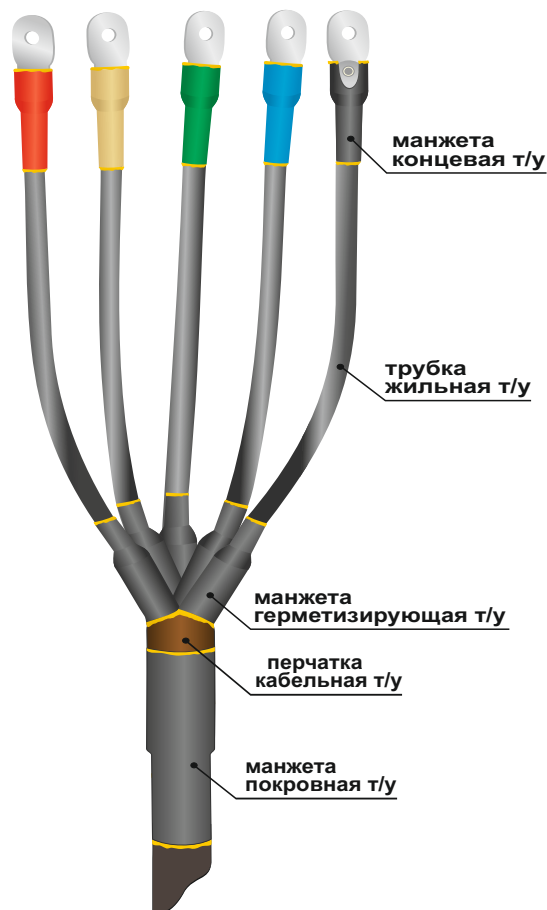

Муфта концевая термоусаживаемая марки 1ПКВ(Н)Тпнг-LS для 3-х, 4-х, 5-ти жильных кабелей без брони с пластмассовой изоляцией на напряжение до 1 кВ

исполнение нг-LS

- Предназначена для оконцевания 3-х, 4-х, 5-ти жильных силовых кабелей с пластмассовой изоляцией без брони на напряжение до 1 кВ включительно.
- Удовлетворяет самым строгим требованиям пожарной безопасности. Детали, входящие в комплект кабельной муфты, изготовлены на основе материалов, не распространяющих горение (нг) с пониженным дымо- и газовыделением (LS).
- Универсальна в использовании. Может быть установлена как внутри помещений всех категорий влажности (внутренней установки), так и на открытом воздухе при температуре окружающей среды от -50°C до $+50^{\circ}\text{C}$ и относительной влажности до 98% (наружной установки).
- Соответствует требованиям ГОСТ 13781.0-86 и ТУ Нева-Транс 3599-012-31930690-2016.
- Прошла необходимый комплекс независимых испытаний, на основании которых выданы сертификаты соответствия требованиям пожарной безопасности и Госстандарта России.
- Монтируется на разделке кабеля методом термоусаживания основных комплектующих с помощью горелки или высокотемпературного фена.
- Имеет высокую эксплуатационную надежность и экологическую безопасность. Устойчива к ультрафиолетовому излучению и воздействию атмосферных осадков.