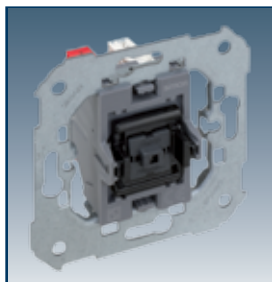

Белый	Слоновая кость	Графит	Алюминий	Шампань
-30 -65	-31 -62	-38	-33	-34

Выключатели с контрольной подсветкой 10 А 250 В~

Накладки

7700112 -039 Одноклавишный выключатель с контрольной подсветкой 16 АХ 250 В~

75102 -39 Одноклавишный выключатель с контрольной подсветкой

75202 -39 Проходной выключатель с контрольной подсветкой (с 2-х мест, переключатель)

75212 -39 Проходной выключатель с контрольной подсветкой (с 2-х мест, переключатель) 16 АХ 250 В~

75552 -39 Кнопочный выключатель с контрольной подсветкой LED 24 В, DC

75134 -39 Выключатель двухполюсный с контрольной подсветкой 16АХ 250 В~

7700802 -064 Блок LED подсветки, цвет красный

7700802 -037 Блок LED подсветки, цвет голубой

31802 -31 Блок неоновой подсветки для одноклавишных выключателей и кнопок, 1 мА / 250 В~

31803 -31 Блок неоновой подсветки для одноклавишных проходных выключателей с 2-х и 3-х мест, 1 мА / 250 В~