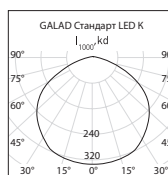

Общие технические характеристики

Напряжение	220 (170-280) В
Номинальная частота	50 Гц
Коэффициент мощности	не менее 0,95
Класс защиты от поражения эл. током	I
Степень защиты	IP65
Климатическое исполнение	УХЛ1
Температура эксплуатации	-60 ... +40 °С
Цветовая температура	4 000 К
Индекс цветопередачи	не менее 70
Максимальное сечение кабеля	4 мм²

расчет
освещенности

Таблица модификаций

Наименование	Артикул	Потребляемая мощность, Вт	Световой поток, лм	Тип КСС	Габ. размеры L x B x H, мм	Степень защиты	Масса, кг (не более)
GALAD Стандарт LED-80-ШБ/К50	1002968	80	8 000	широкая боковая	425 x 221 x 155	IP65	7,0
GALAD Стандарт LED-80-ШО/К50	1002969	80	8 000	широкая осевая	425 x 221 x 155	IP65	7,0
GALAD Стандарт LED-80-К/К50	1002970	80	8 400	косинусная	425 x 221 x 155	IP65	7,0
GALAD Стандарт LED-80-ШБ/С1	1002971	80	8 000	широкая боковая	425 x 221 x 210	IP65	7,0
GALAD Стандарт LED-80-ШО/С1	1002972	80	8 000	широкая осевая	425 x 221 x 210	IP65	7,0
GALAD Стандарт LED-80-К/С1	1002973	80	8 400	косинусная	425 x 221 x 210	IP65	7,0
GALAD Стандарт LED-100-ШБ/К50	1002974	100	9 500	широкая боковая	425 x 221 x 155	IP65	7,5
GALAD Стандарт LED-100-ШО/К50	1002975	100	9 500	широкая осевая	425 x 221 x 155	IP65	7,5
GALAD Стандарт LED-100-К/К50	1002976	100	10 000	косинусная	425 x 221 x 155	IP65	7,5
GALAD Стандарт LED-100-ШБ/С1	1002977	100	9 500	широкая боковая	425 x 221 x 210	IP65	7,5
GALAD Стандарт LED-100-ШО/С1	1002978	100	9 500	широкая осевая	425 x 221 x 210	IP65	7,5
GALAD Стандарт LED-100-К/С1	1002979	100	10 000	косинусная	425 x 221 x 210	IP65	7,5
GALAD Стандарт LED-120-ШБ/К50	1002980	120	11 000	широкая боковая	425 x 221 x 155	IP65	8,0
GALAD Стандарт LED-120-ШО/К50	1002981	120	11 000	широкая осевая	425 x 221 x 155	IP65	8,0
GALAD Стандарт LED-120-ШБ/С1	1002982	120	11 000	широкая боковая	425 x 221 x 210	IP65	8,0
GALAD Стандарт LED-120-ШО/С1	1002983	120	11 000	широкая осевая	425 x 221 x 210	IP65	8,0
GALAD Стандарт LED-160-ШБ/К50	1002984	160	16 000	широкая боковая	640 x 221 x 155	IP65	8,5
GALAD Стандарт LED-160-ШО/К50	1002985	160	16 000	широкая осевая	640 x 221 x 155	IP65	8,5
GALAD Стандарт LED-160-ШБ/С1	1002986	160	16 000	широкая боковая	640 x 221 x 210	IP65	8,5
GALAD Стандарт LED-160-ШО/С1	1002987	160	16 000	широкая осевая	640 x 221 x 210	IP65	8,5
GALAD Стандарт LED-200-ШБ/К50	1002988	200	19 000	широкая боковая	640 x 221 x 155	IP65	9,0
GALAD Стандарт LED-200-ШО/К50	1002989	200	19 000	широкая осевая	640 x 221 x 155	IP65	9,0
GALAD Стандарт LED-200-ШБ/С1	1002990	200	19 000	широкая боковая	640 x 221 x 210	IP65	9,0
GALAD Стандарт LED-200-ШО/С1	1002991	200	19 000	широкая осевая	640 x 221 x 210	IP65	9,0
GALAD Стандарт LED-240-ШБ/К50	1002992	240	22 000	широкая боковая	640 x 221 x 155	IP65	9,0
GALAD Стандарт LED-240-ШО/К50	1002993	240	22 000	широкая осевая	640 x 221 x 155	IP65	9,0
GALAD Стандарт LED-240-ШБ/С1	1002994	240	22 000	широкая боковая	640 x 221 x 210	IP65	9,0
GALAD Стандарт LED-240-ШО/С1	1002995	240	22 000	широкая осевая	640 x 221 x 210	IP65	9,0

Светильники могут быть изготовлены с возможностью интеграции в АСУНО «БРИЗ» (GALAD), АСУНО «Кулон» (Sundrax).
Подробности уточняйте при заказе.

Цвет светильника по умолчанию: серый