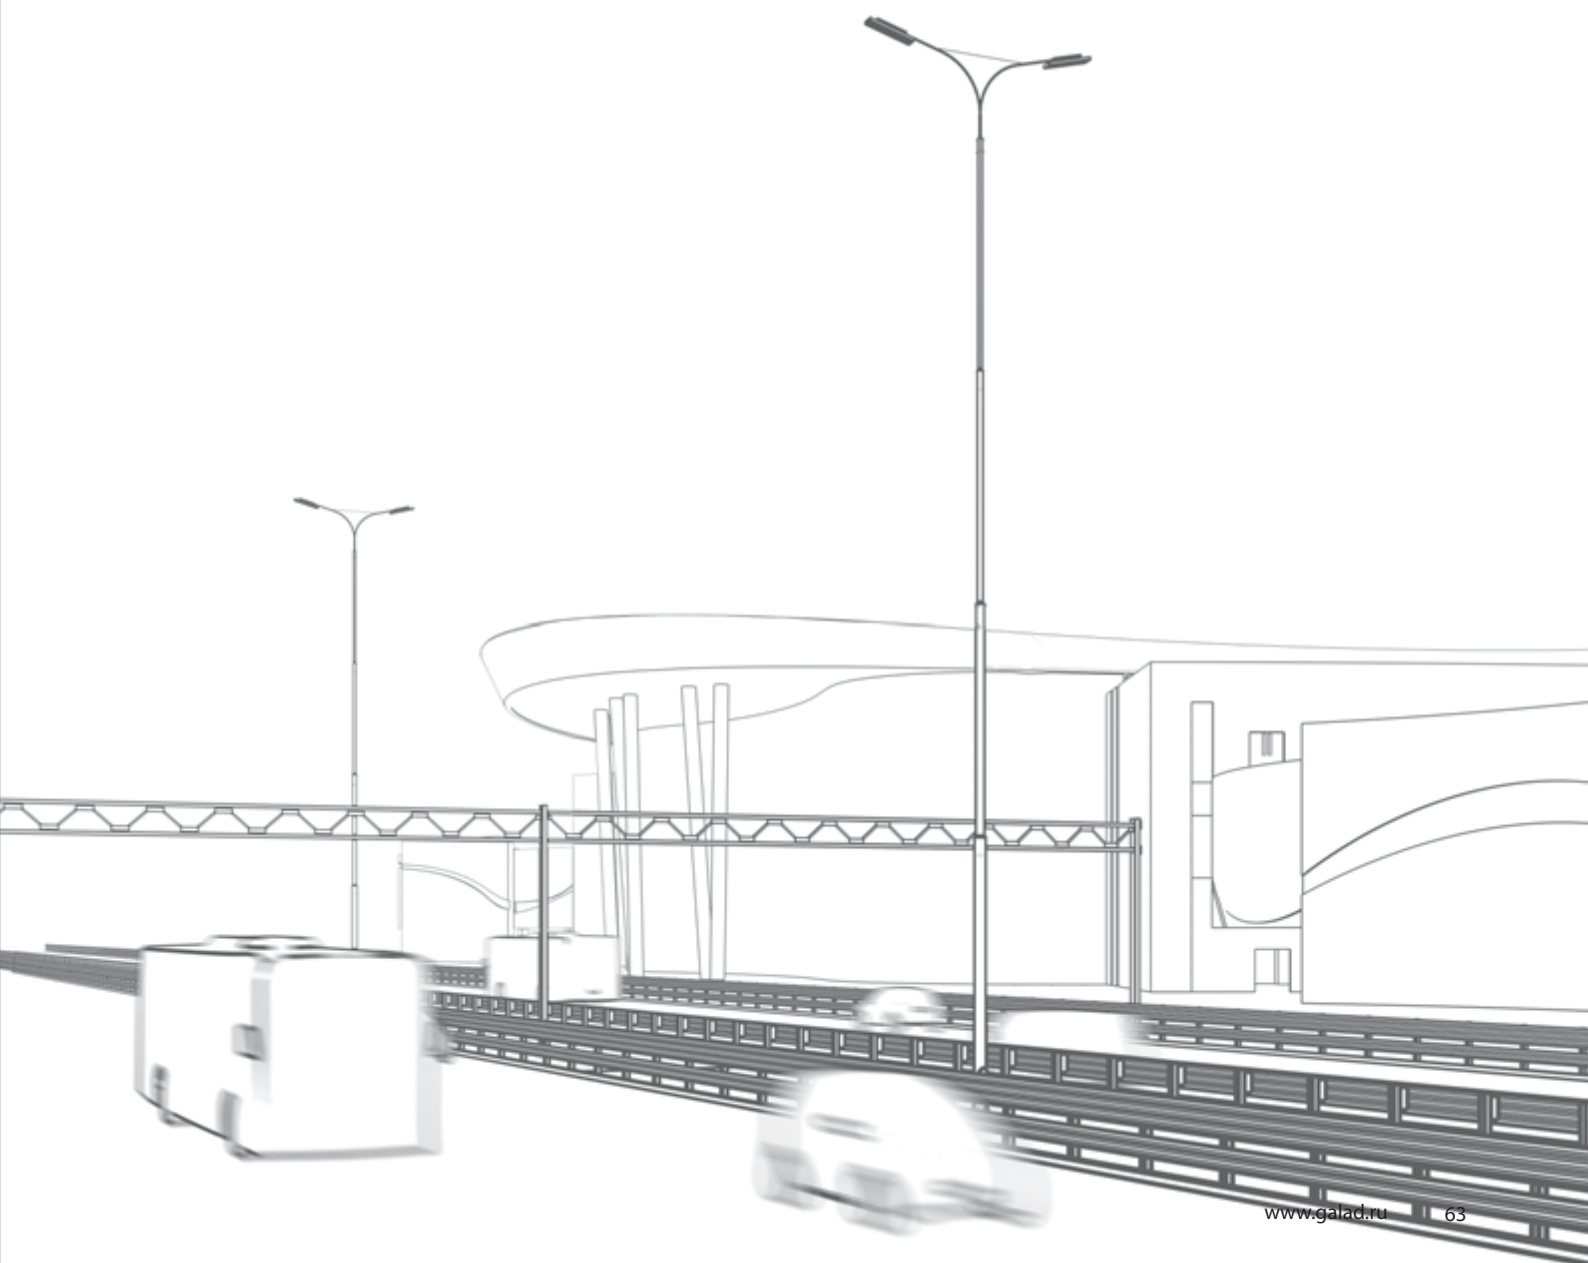

Применение

Городские и поселковые улицы
Дороги шириной от 2 до 6 полос
Дворы
Автостоянки
Мосты

Световой поток
8 000 - 22 000 лм

Мощность
80 - 240 Вт

Степень защиты
IP65

Стабильная работа
при низких
температурах:
от **-60 °C**

Устойчивость
к скачкам
напряжения