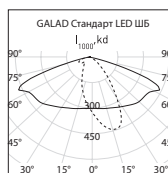

Общие технические характеристики

Напряжение	220 (170-280) В
Номинальная частота	50 Гц
Коэффициент мощности	не менее 0,95
Класс защиты от поражения эл. током	I
Степень защиты	IP65
Климатическое исполнение	УХЛ1
Температура эксплуатации	-60 ... +40 °С
Цветовая температура	4 000 К
Индекс цветопередачи	не менее 70
Максимальное сечение кабеля	4 мм²

расчет
освещенности

Таблица модификаций

Наименование	Артикул	Потребляемая мощность, Вт	Световой поток, лм	Тип КСС	Габ. размеры L x B x H, мм	Степень защиты	Масса, кг (не более)
GALAD Стандарт LED-80-ШБ/К50	1002968	80	8 000	широкая боковая	425 x 221 x 155	IP65	7,0
GALAD Стандарт LED-80-ШО/К50	1002969	80	8 000	широкая осевая	425 x 221 x 155	IP65	7,0
GALAD Стандарт LED-80-К/К50	1002970	80	8 400	косинусная	425 x 221 x 155	IP65	7,0
GALAD Стандарт LED-80-ШБ/С1	1002971	80	8 000	широкая боковая	425 x 221 x 210	IP65	7,0
GALAD Стандарт LED-80-ШО/С1	1002972	80	8 000	широкая осевая	425 x 221 x 210	IP65	7,0
GALAD Стандарт LED-80-К/С1	1002973	80	8 400	косинусная	425 x 221 x 210	IP65	7,0
GALAD Стандарт LED-100-ШБ/К50	1002974	100	9 500	широкая боковая	425 x 221 x 155	IP65	7,5
GALAD Стандарт LED-100-ШО/К50	1002975	100	9 500	широкая осевая	425 x 221 x 155	IP65	7,5
GALAD Стандарт LED-100-К/К50	1002976	100	10 000	косинусная	425 x 221 x 155	IP65	7,5
GALAD Стандарт LED-100-ШБ/С1	1002977	100	9 500	широкая боковая	425 x 221 x 210	IP65	7,5
GALAD Стандарт LED-100-ШО/С1	1002978	100	9 500	широкая осевая	425 x 221 x 210	IP65	7,5
GALAD Стандарт LED-100-К/С1	1002979	100	10 000	косинусная	425 x 221 x 210	IP65	7,5
GALAD Стандарт LED-120-ШБ/К50	1002980	120	11 000	широкая боковая	425 x 221 x 155	IP65	8,0
GALAD Стандарт LED-120-ШО/К50	1002981	120	11 000	широкая осевая	425 x 221 x 155	IP65	8,0
GALAD Стандарт LED-120-ШБ/С1	1002982	120	11 000	широкая боковая	425 x 221 x 210	IP65	8,0
GALAD Стандарт LED-120-ШО/С1	1002983	120	11 000	широкая осевая	425 x 221 x 210	IP65	8,0
GALAD Стандарт LED-160-ШБ/К50	1002984	160	16 000	широкая боковая	640 x 221 x 155	IP65	8,5
GALAD Стандарт LED-160-ШО/К50	1002985	160	16 000	широкая осевая	640 x 221 x 155	IP65	8,5
GALAD Стандарт LED-160-ШБ/С1	1002986	160	16 000	широкая боковая	640 x 221 x 210	IP65	8,5
GALAD Стандарт LED-160-ШО/С1	1002987	160	16 000	широкая осевая	640 x 221 x 210	IP65	8,5
GALAD Стандарт LED-200-ШБ/К50	1002988	200	19 000	широкая боковая	640 x 221 x 155	IP65	9,0
GALAD Стандарт LED-200-ШО/К50	1002989	200	19 000	широкая осевая	640 x 221 x 155	IP65	9,0
GALAD Стандарт LED-200-ШБ/С1	1002990	200	19 000	широкая боковая	640 x 221 x 210	IP65	9,0
GALAD Стандарт LED-200-ШО/С1	1002991	200	19 000	широкая осевая	640 x 221 x 210	IP65	9,0
GALAD Стандарт LED-240-ШБ/К50	1002992	240	22 000	широкая боковая	640 x 221 x 155	IP65	9,0
GALAD Стандарт LED-240-ШО/К50	1002993	240	22 000	широкая осевая	640 x 221 x 155	IP65	9,0
GALAD Стандарт LED-240-ШБ/С1	1002994	240	22 000	широкая боковая	640 x 221 x 210	IP65	9,0
GALAD Стандарт LED-240-ШО/С1	1002995	240	22 000	широкая осевая	640 x 221 x 210	IP65	9,0

Светильники могут быть изготовлены с возможностью интеграции в АСУНО «БРИЗ» (GALAD), АСУНО «Кулон» (Sundrax).
Подробности уточняйте при заказе.

Цвет светильника по умолчанию: серый