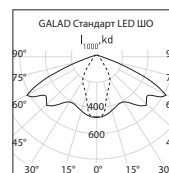

Общие технические характеристики

Напряжение	220 (170-280) В
Номинальная частота	50 Гц
Коэффициент мощности	не менее 0,95
Класс защиты от поражения эл. током	I
Степень защиты	IP65
Климатическое исполнение	УХЛ1
Температура эксплуатации	-60 ... +40 °С
Цветовая температура	4 000 К
Индекс цветопередачи	не менее 70
Максимальное сечение кабеля	4 мм²

расчет
освещенности

Таблица модификаций

Наименование	Артикул	Потребляемая мощность, Вт	Световой поток, лм	Тип КСС	Габ. размеры L x B x H, мм	Степень защиты	Масса, кг (не более)
GALAD Стандарт LED-80-ШБ/К50	1002968	80	8 000	широкая боковая	425 x 221 x 155	IP65	7,0
GALAD Стандарт LED-80-ШО/К50	1002969	80	8 000	широкая осевая	425 x 221 x 155	IP65	7,0
GALAD Стандарт LED-80-К/К50	1002970	80	8 400	косинусная	425 x 221 x 155	IP65	7,0
GALAD Стандарт LED-80-ШБ/С1	1002971	80	8 000	широкая боковая	425 x 221 x 210	IP65	7,0
GALAD Стандарт LED-80-ШО/С1	1002972	80	8 000	широкая осевая	425 x 221 x 210	IP65	7,0
GALAD Стандарт LED-80-К/С1	1002973	80	8 400	косинусная	425 x 221 x 210	IP65	7,0
GALAD Стандарт LED-100-ШБ/К50	1002974	100	9 500	широкая боковая	425 x 221 x 155	IP65	7,5
GALAD Стандарт LED-100-ШО/К50	1002975	100	9 500	широкая осевая	425 x 221 x 155	IP65	7,5
GALAD Стандарт LED-100-К/К50	1002976	100	10 000	косинусная	425 x 221 x 155	IP65	7,5
GALAD Стандарт LED-100-ШБ/С1	1002977	100	9 500	широкая боковая	425 x 221 x 210	IP65	7,5
GALAD Стандарт LED-100-ШО/С1	1002978	100	9 500	широкая осевая	425 x 221 x 210	IP65	7,5
GALAD Стандарт LED-100-К/С1	1002979	100	10 000	косинусная	425 x 221 x 210	IP65	7,5
GALAD Стандарт LED-120-ШБ/К50	1002980	120	11 000	широкая боковая	425 x 221 x 155	IP65	8,0
GALAD Стандарт LED-120-ШО/К50	1002981	120	11 000	широкая осевая	425 x 221 x 155	IP65	8,0
GALAD Стандарт LED-120-ШБ/С1	1002982	120	11 000	широкая боковая	425 x 221 x 210	IP65	8,0
GALAD Стандарт LED-120-ШО/С1	1002983	120	11 000	широкая осевая	425 x 221 x 210	IP65	8,0
GALAD Стандарт LED-160-ШБ/К50	1002984	160	16 000	широкая боковая	640 x 221 x 155	IP65	8,5
GALAD Стандарт LED-160-ШО/К50	1002985	160	16 000	широкая осевая	640 x 221 x 155	IP65	8,5
GALAD Стандарт LED-160-ШБ/С1	1002986	160	16 000	широкая боковая	640 x 221 x 210	IP65	8,5
GALAD Стандарт LED-160-ШО/С1	1002987	160	16 000	широкая осевая	640 x 221 x 210	IP65	8,5
GALAD Стандарт LED-200-ШБ/К50	1002988	200	19 000	широкая боковая	640 x 221 x 155	IP65	9,0
GALAD Стандарт LED-200-ШО/К50	1002989	200	19 000	широкая осевая	640 x 221 x 155	IP65	9,0
GALAD Стандарт LED-200-ШБ/С1	1002990	200	19 000	широкая боковая	640 x 221 x 210	IP65	9,0
GALAD Стандарт LED-200-ШО/С1	1002991	200	19 000	широкая осевая	640 x 221 x 210	IP65	9,0
GALAD Стандарт LED-240-ШБ/К50	1002992	240	22 000	широкая боковая	640 x 221 x 155	IP65	9,0
GALAD Стандарт LED-240-ШО/К50	1002993	240	22 000	широкая осевая	640 x 221 x 155	IP65	9,0
GALAD Стандарт LED-240-ШБ/С1	1002994	240	22 000	широкая боковая	640 x 221 x 210	IP65	9,0
GALAD Стандарт LED-240-ШО/С1	1002995	240	22 000	широкая осевая	640 x 221 x 210	IP65	9,0

Светильники могут быть изготовлены с возможностью интеграции в АСУНО «БРИЗ» (GALAD), АСУНО «Кулон» (Sundrax).
Подробности уточняйте при заказе.

Цвет светильника по умолчанию: серый