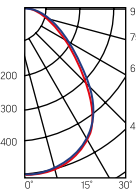

Гарантия 3 года

K_n светового потока ≤ 1%

Varton для Tegular®
574×587×64mm

Размер упаковки светильника:
627×614×62mm
PF ≥ 0,95

○ белый

DALI

DALI

Артикул	Мощность	Цветовая температура	Световой поток*
V1-A1-00070-10HGO-2003630	36W	3000K	3800 lm
V1-A1-00070-10HGO-2003640	36W	4000K	4000 lm
V1-A1-00070-10HGD-2003630	36W	3000K	3800 lm
V1-A1-00070-10HGD-2003640	36W	4000K	4000 lm