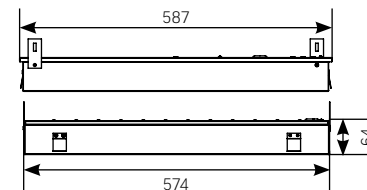

Гарантия 3 года

K_n светового потока ≤ 1%

Varton для Tegular®
574×587×64mm

Размер упаковки светильника:
627×614×62mm
PF ≥ 0,95

○ белый

DALI

DALI

Артикул	Мощность	Цветовая температура	Световой поток*
V1-A1-00070-10HGO-2003630	36W	3000K	3800 lm
V1-A1-00070-10HGO-2003640	36W	4000K	4000 lm
V1-A1-00070-10HGD-2003630	36W	3000K	3800 lm
V1-A1-00070-10HGD-2003640	36W	4000K	4000 lm