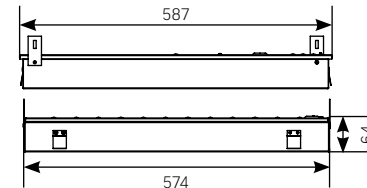

Гарантия 3 года

K_n светового потока ≤ 1%

Varton для Tegular®
574×587×64mm

Размер упаковки светильника:
627×614×62mm
PF ≥ 0,95

○ белый

DALI

DALI

Артикул	Мощность	Цветовая температура	Световой поток*
V1-A1-00070-10HGO-2003630	36W	3000K	3800 lm
V1-A1-00070-10HGO-2003640	36W	4000K	4000 lm
V1-A1-00070-10HGD-2003630	36W	3000K	3800 lm
V1-A1-00070-10HGD-2003640	36W	4000K	4000 lm