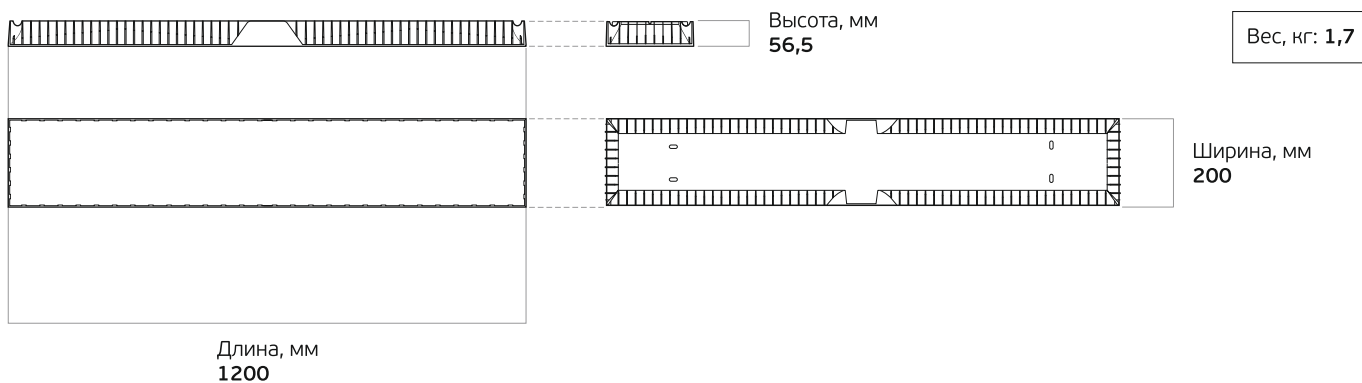

Косинусная диаграмма

Артикул	Мощность, Вт	Световой поток, лм	Диаграмма	Цветовая t, К	Материал корпуса
123405000852100	50	5550	Д	5000	пластик
123405000842100	50	5550	Д	4000	пластик

Вес и габариты

Возможные опции светильника*