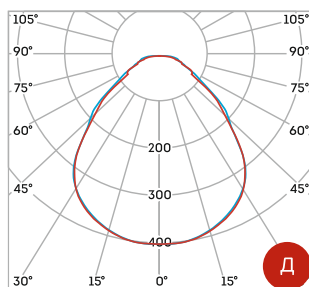

Косинусная диаграмма

Артикул	Мощность, Вт	Световой поток, лм	Диаграмма	Цветовая t, К	Материал корпуса
123405000852100	50	5550	Д	5000	пластик
123405000842100	50	5550	Д	4000	пластик

Вес и габариты

Возможные опции светильника*