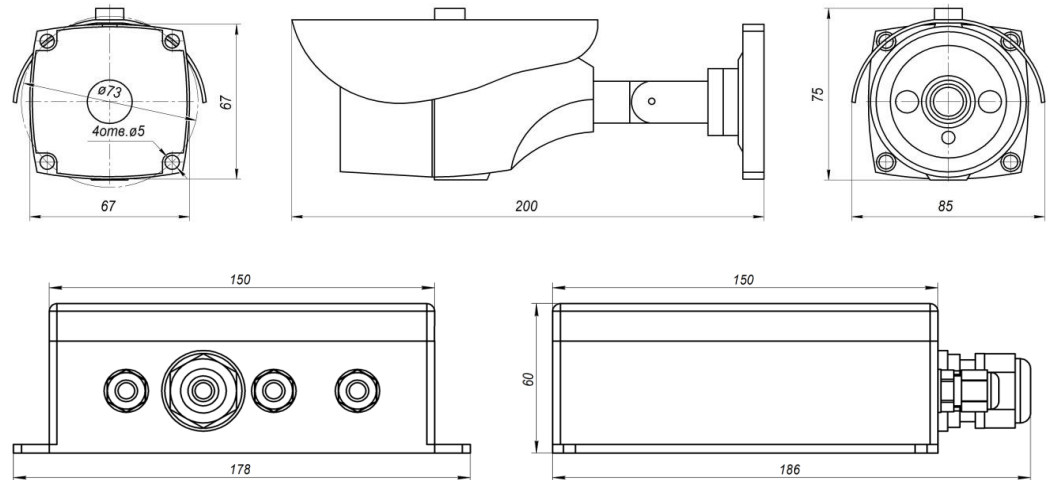

4. Устройство и принцип работы.

Сервис хостингового видеонаблюдения CamDrive позволяет вести удаленное наблюдение, просматривать записи и управлять настройками видеоархива, используя только веб-браузер.

Благодаря встроенному 4G-модулю, IP-камера может передавать видеоданные беспроводным способом по мобильным сетям стандарта 4G/3G/2G (зависит от тарифа Вашей сим-карты и зоны покрытия выбранного оператора сотовой связи).

Наличие электромонтажного шкафа уличного исполнения с установленной системой холодного старта и степенью защиты IP66 обеспечивает бесперебойную работу камеры и быструю передачу данных даже в суровых погодных условиях.

5. Установка.

ВНИМАНИЕ! Перед включением оборудования внимательно ознакомьтесь с руководством по подключению. Помните, что неправильная установка и настройка оборудования может привести к нарушениям работоспособности и выходу из строя!

ВНЕШНИЕ ИНТЕРФЕЙСЫ

Разъем питания	Предназначен для подачи питающего напряжения 220 В (AC) к шкафу
Ethernet (камера)	Разъем подключения камеры к шкафу с помощью штекера RJ-45
Ethernet (LAN)	Разъем подключения к сети LAN с помощью штекера RJ-45

6. Габаритный чертёж.

7. Сертификация.

Сертификат № TC RU C-RU.AB29.B.02240, серия RU № 0238552

8. Утилизация.

Изделие утилизировать как бытовую технику согласно правилам, установленным органами самоуправления региона утилизации.

9. Гарантийные обязательства.

Гарантийные обязательства представлены на сайте по ссылке:
<http://www.beward.ru/contact/service/>