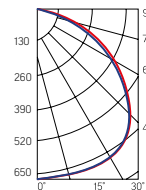

Размер светильника: 1127x100x58 mm
Размер упаковки светильника:
1200x110x60 mm
PF ≥ 0,90

○ белый

Артикул	Мощность	Цветовая температура	Световой поток
V1-A0-00473-20000-2004540	45W	4000K	4500lm