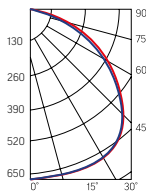

LINEA

Размер светильника: 527x100x58 mm
 Размер упаковки светильника:
 600x110x60 mm
 PF ≥ 0,90

○ белый

Артикул	Мощность	Цветовая температура	Световой поток
V1-A0-00472-20000-2002040	20W	4000K	2000lm

Размер светильника: 1127x100x58 mm
 Размер упаковки светильника:
 1200x110x60 mm
 PF ≥ 0,90

Кп светового потока <5%

Угол светового потока 115°

IK10