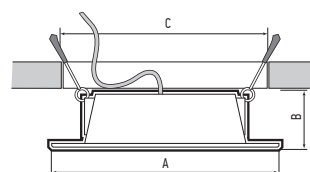

ВЫСОКОЕ КАЧЕСТВО СВЕТА

Коэффициент цветопередачи Ra > 85.

Коэффициент пульсации < 1%

КОМПАКТНЫЙ КОРПУС

УДОБНЫЙ МОНТАЖ

PLED DL5

ТЕХНИЧЕСКИЕ ХАРАКТЕРИСТИКИ

- Источник света: светодиоды SMD2835
- Материал корпуса: алюминий
- Цвет корпуса: белый
- Материал рассеивателя: поликарбонат
- Угол светораспределения: 120°
- Индекс цветопередачи: Ra > 85
- Входное напряжение / частота: 180–250 В / 50 Гц
- Коэффициент пульсации: < 1%
- Коэффициент мощности: $\cos \varphi > 0,60$
- Температура эксплуатации: -20°...+40°C
- Срок службы светодиодов: 30 000 часов
- Гарантийный срок: 2 года

PLED DL5 24w

Код для заказа	Штрих-код	Артикул	Мощность, Вт	Световой поток, лм	Цветовая температура, К	Размеры, ØАхВ, мм	Уст. размеры, ØС, мм	Вес, кг	Упак., шт.
5026421	4895205026421	PLED DL5 12w 4000K WH IP40	12	1020	4000	Ø138x31	Ø102–115	0,120	1/80
5026445	4895205026445	PLED DL5 12w 6500K WH IP40	12	1020	6500	Ø138x31	Ø102–115	0,120	1/80
5026469	4895205026469	PLED DL5 18w 4000K WH IP40	18	1530	4000	Ø180x34	Ø145–160	0,200	1/60
5026483	4895205026483	PLED DL5 18w 6500K WH IP40	18	1530	6500	Ø180x34	Ø145–160	0,200	1/60
5026506	4895205026506	PLED DL5 24w 4000K WH IP40	24	2040	4000	Ø215x37	Ø185–195	0,300	1/40
5026520	4895205026520	PLED DL5 24w 6500K WH IP40	24	2040	6500	Ø215x37	Ø185–195	0,300	1/40