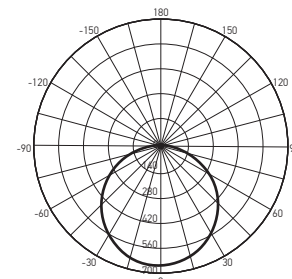

ВЫСОКОЕ КАЧЕСТВО СВЕТА

Коэффициент цветопередачи Ra > 85.

Коэффициент пульсации < 1%

КОМПАКТНЫЙ КОРПУС

УДОБНЫЙ МОНТАЖ

PLED DL5

ТЕХНИЧЕСКИЕ ХАРАКТЕРИСТИКИ

- Источник света: светодиоды SMD2835
- Материал корпуса: алюминий
- Цвет корпуса: белый
- Материал рассеивателя: поликарбонат
- Угол светораспределения: 120°
- Индекс цветопередачи: Ra > 85
- Входное напряжение / частота: 180–250 В / 50 Гц
- Коэффициент пульсации: < 1%
- Коэффициент мощности: $\cos \varphi > 0,60$
- Температура эксплуатации: -20°...+40°C
- Срок службы светодиодов: 30 000 часов
- Гарантийный срок: 2 года

PLED DL5 24w

Код для заказа	Штрих-код	Артикул	Мощность, Вт	Световой поток, лм	Цветовая температура, К	Размеры, ØАхВ, мм	Уст. размеры, ØС, мм	Вес, кг	Упак., шт.
5026421	4895205026421	PLED DL5 12w 4000K WH IP40	12	1020	4000	Ø138x31	Ø102–115	0,120	1/80
5026445	4895205026445	PLED DL5 12w 6500K WH IP40	12	1020	6500	Ø138x31	Ø102–115	0,120	1/80
5026469	4895205026469	PLED DL5 18w 4000K WH IP40	18	1530	4000	Ø180x34	Ø145–160	0,200	1/60
5026483	4895205026483	PLED DL5 18w 6500K WH IP40	18	1530	6500	Ø180x34	Ø145–160	0,200	1/60
5026506	4895205026506	PLED DL5 24w 4000K WH IP40	24	2040	4000	Ø215x37	Ø185–195	0,300	1/40
5026520	4895205026520	PLED DL5 24w 6500K WH IP40	24	2040	6500	Ø215x37	Ø185–195	0,300	1/40