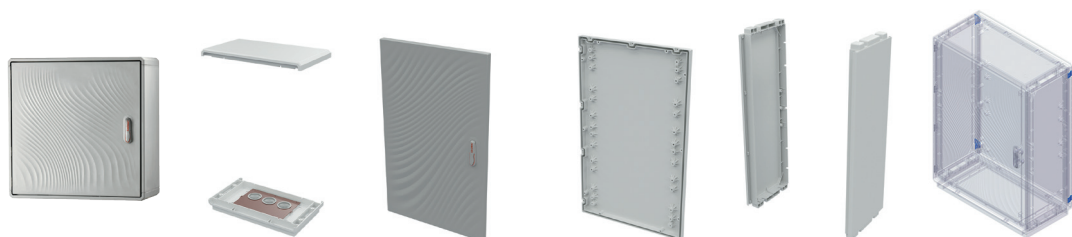

### Навесные шкафы из фибергласа

Размеры шкафа, мм			Код шкафа в собранном виде	Коды основных элементов				Кронштейн для настенного монтажа
глубина	высота	ширина		дно + крыша	дверь	задняя панель	боковые панели	
330	370	580	<b>077501906</b>	G5DTBI3358	G5CPE4058	G5CRE4058	G-DL3340	095770939
	460	685	<b>077702900</b>	G7DTBI3368	G7CPE4968	G7CRE4968	G-DL3349	095770939
	550	580	<b>077503902</b>	G5DTBI3358	G5CPE5858	G5CRE5858	G-DL3358	095770939
	685	685	<b>077704906</b>	G7DTBI3368	G7CPE7168	G7CRE7168	G-DL3371	095770939
	910	580	<b>077505907</b>	G5DTBI3358	G5CPE9458	G5CRE9458	G-DL3394	095770939
	910	685	<b>077705903</b>	G7DTBI3368	G7CPE9468	G7CRE9468	G-DL3394	095770939
460	460	685	<b>077712909</b>	G7DTBI4668	G7CPE4968	G7CRE4968	G-DL4649	095770939
	550	580	<b>077513901</b>	G5DTBI4658	G5CPE5858	G5CRE5858	G-DL4658	095770939
	685	685	<b>077714905</b>	G7DTBI4668	G7CPE7168	G7CRE7168	G-DL4671	095770939
	910	580	<b>077515906</b>	G5DTBI4658	G5CPE9458	G5CRE9458	G-DL4694	095770939
	910	685	<b>077715902</b>	G7DTBI4668	G7CPE9468	G7CRE9468	G-DL4694	095770939