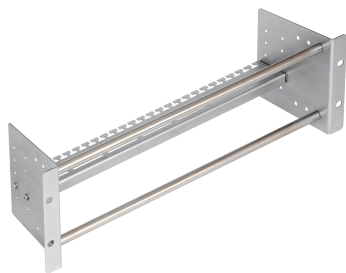

NMC-RCPLWO-3U

Конструктив 19" с круглыми направляющими для панелей

Конструктив NMC-RCPLWO-3U с круглыми направляющими предназначен для установки на него до 20 панелей типа KRONE и может быть установлен в любой шкаф или стойку 19".

Круглые направляющие конструктива могут быть установлены в трех различных позициях по глубине. В тыльной части конструктива имеется удобный кабельный органайзер, который также может быть отрегулирован по высоте на одну из пяти возможных позиций. Общая высота конструктива – 3U.

NMC-RCPLWO-3U поставляется в разобранном виде

Таблица заказа

P/N	Индивидуальная упаковка		Масса, кг
	Габариты, мм		
NMC-RCPLWO-3U	480x135x35	1,2	

NMC-RCPLWO-3U

Конструктив 19" с круглыми направляющими для плинтов

Детальные характеристики

Характеристика	Значение
Диапазоны температур	Хранение от -40 до +70 °С. Монтаж от 0 до +50 °С. Эксплуатация от -10 до +60 °С
Гарантия	1 год
Высота, U	3
Монтаж	Шкаф или стойка 19"
Цвет	Серебристый
Упаковка	Индивидуальная – картонная коробка
Дополнительные особенности	Регулируемый кабельный органайзер
Материал конструкции	Боковые панели и органайзер – сталь, 2 мм