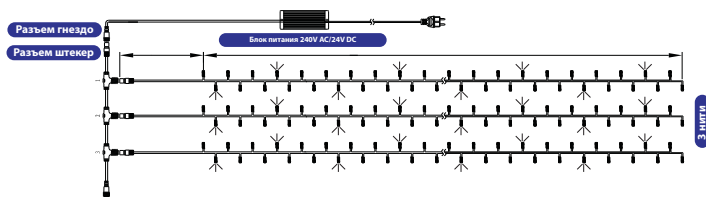

Гирлянда «Клип-лайт»

Original

Степень защиты: . . . . . IP 44
Температурный режим: . . . . . от -25 до +50 °C
Напряжение питания: . . . . . 220 В

Расстояние между диодами 15 см, трансформатор в комплекте, контроллер имеет 8 режимов. Благодаря понижающему трансформатору, гирлянда совершенно безопасна для людей и животных!

3 или 5 нитей

Professional

Степень защиты: . . . . . IP 54
Температурный режим: . . . . . от -50 до +60 °C
Напряжение питания: . . . . . 220 В

Трансформатор в комплекте.

Можно резать в любом месте катушки 100 метров.

326-114 Трансформатор понижающий для «Clip Light» 220-12 В (150 Вт)