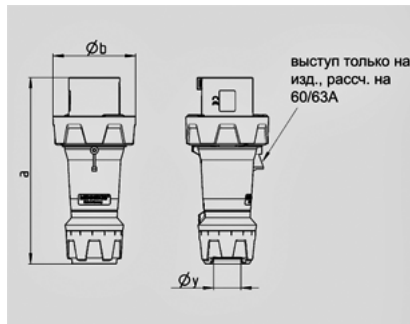

PowerTOP plus -

3358

()

Ampere	125 A
	3
	230 B
	6
	50-60
T	
	IP 67

Чертеж 2 MB 227	A Полоса	63			125		
		3	4	5	3	4	5
Размеры, мм.	a	250	250	250	290	290	290
	Øb	111	111	111	128	128	128
	Øy [макс.]	36	36	36	49	49	49
Клеммы для кабеля		6	6	6	25	25	25
сечением от до мм ²		—16	—16	—16	—50	—50	—50