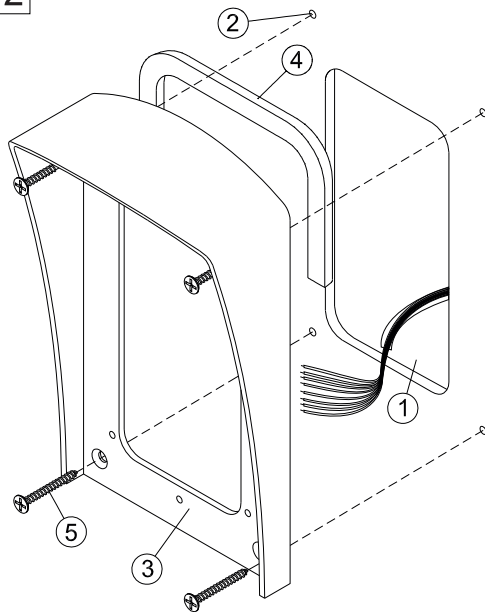

### ПОРЯДОК УСТАНОВКИ

**Внимание!** Перед установкой наклеить уплотнитель на обратную сторону козырька.

#### Установка защитного козырька на стену

- ① Ниша для врезного блока. Ширина - 75 мм, высота - 130 мм, глубина - 30 мм
- ② Отверстие (x4) Ø 6 мм и глубиной 40 мм
- ③ Дюбель 6x30 (x4)
- ④ Защитный козырёк
- ⑤ Уплотнитель самоклеющийся
- ⑥ Шуруп 4x35 (x4)

### Установка защитного козырька на металлическую дверь

- ① Ниша для врезного блока.  
Ширина - 70 мм, высота - 130 мм,
- ② Отверстие (x4) Ø 2,5 мм
- ③ Защитный козырёк
- ④ Уплотнитель самоклеющийся
- ⑤ Саморез по металлу 3,9x13 (x4)