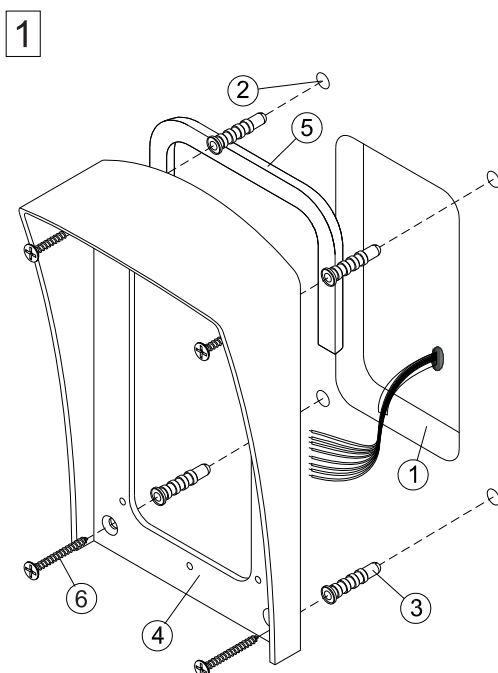

Монтажный комплект МК-406 предназначен для защиты блоков вызова **БВД-406х**, **БВД-407х** видеодомофонов VIZIT от атмосферных осадков.

Монтажный комплект имеет антивандальное исполнение.  
 Масса комплекта - не более 0.45 кг.

### СОСТАВ КОМПЛЕКТА

### ПОРЯДОК УСТАНОВКИ

**Внимание!** Перед установкой наклеить уплотнитель на обратную сторону козырька.

#### Установка защитного козырька на стену

- ① Ниша для врезного блока. Ширина - 75 мм, высота - 130 мм, глубина - 30 мм
- ② Отверстие (x4) Ø 6 мм и глубиной 40 мм
- ③ Дюбель 6x30 (x4)
- ④ Защитный козырёк
- ⑤ Уплотнитель самоклеющийся
- ⑥ Шуруп 4x35 (x4)