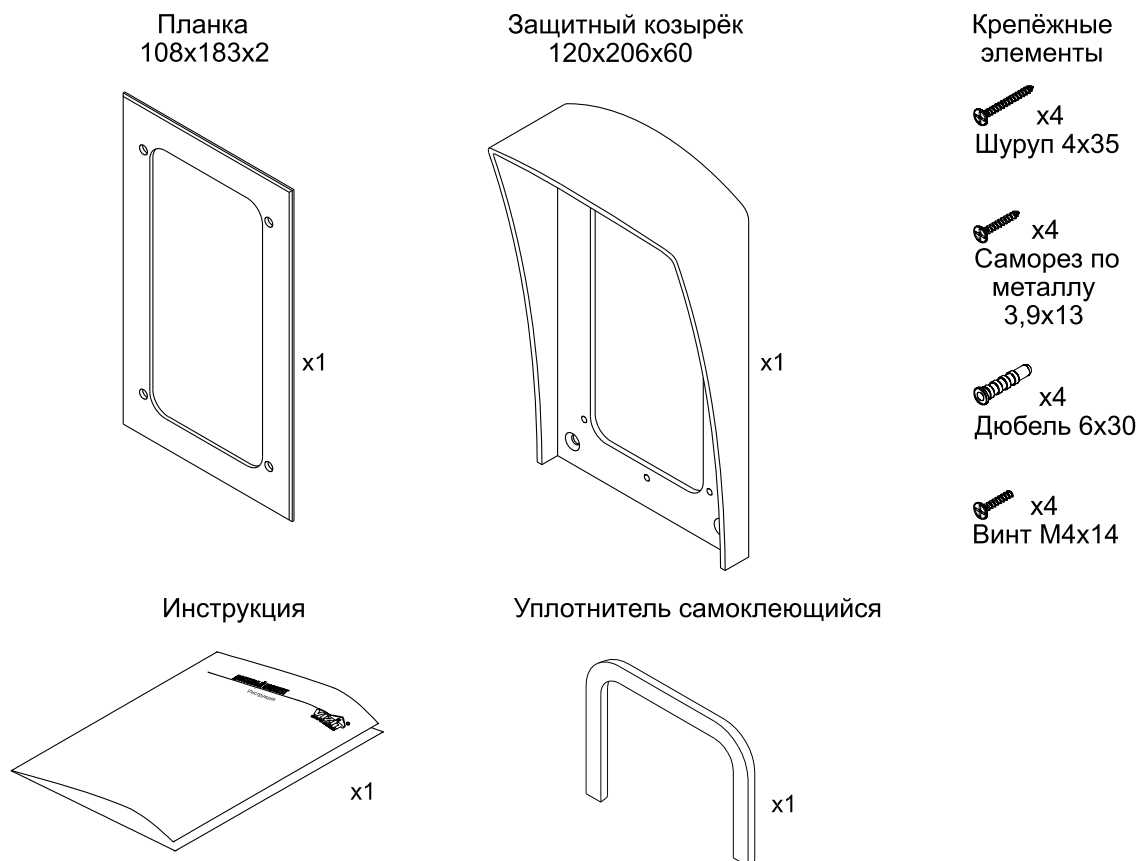

Монтажный комплект МК-406 предназначен для защиты блоков вызова **БВД-406х**, **БВД-407х** видеодомофонов VIZIT от атмосферных осадков.

Монтажный комплект имеет антивандальное исполнение.  
 Масса комплекта - не более 0.45 кг.

### СОСТАВ КОМПЛЕКТА