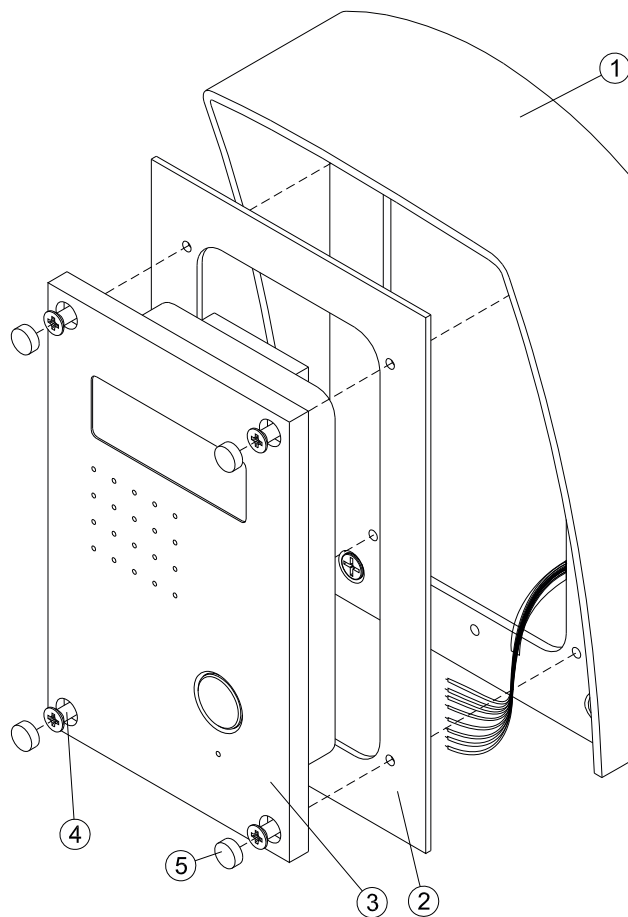

Установка врезного блока на защитный козырёк

- ① Защитный козырёк
- ② Планка
- ③ Блок вызова БВД-406х или БВД-407х
- ④ Винт М4х14 (x4)
- ⑤ Заглушка (x4) из комплекта блока вызова