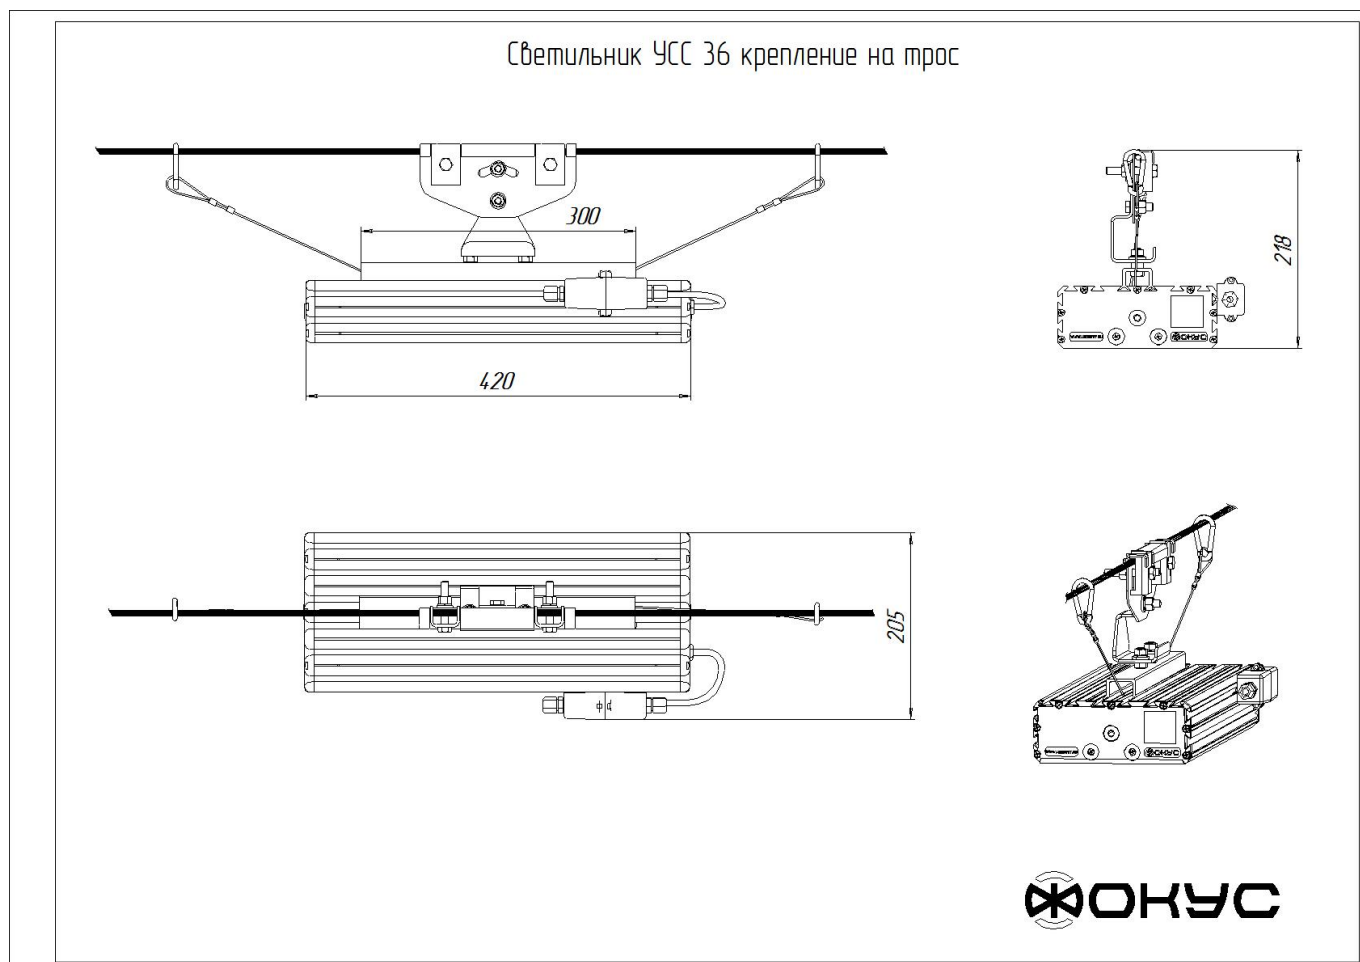

Светильник УСС 36 с креплением скоба

Размеры

Без упаковки, с консольным креплением, мм	420x174x152	Без упаковки, с креплением скоба, мм	468x214x98
Без упаковки, с креплением трос, мм	420x205x87	Без упаковки, с потолочным креплением, мм	420x205x87
Объём в упаковке, с консольным креплением, м³	0,015	Объём в упаковке, с креплением скоба, м³	0,015
Объём в упаковке, с креплением трос, м³	0,009	Объём в упаковке, с потолочным креплением, м³	0,009
Размеры в упаковке, с консольным креплением, мм	480x190x165	Размеры в упаковке, с креплением скоба, мм	480x190x165
Размеры в упаковке, с креплением на трос, мм	480x190x165	Размеры в упаковке, с потолочным креплением, мм	485x205x85

Чертежи