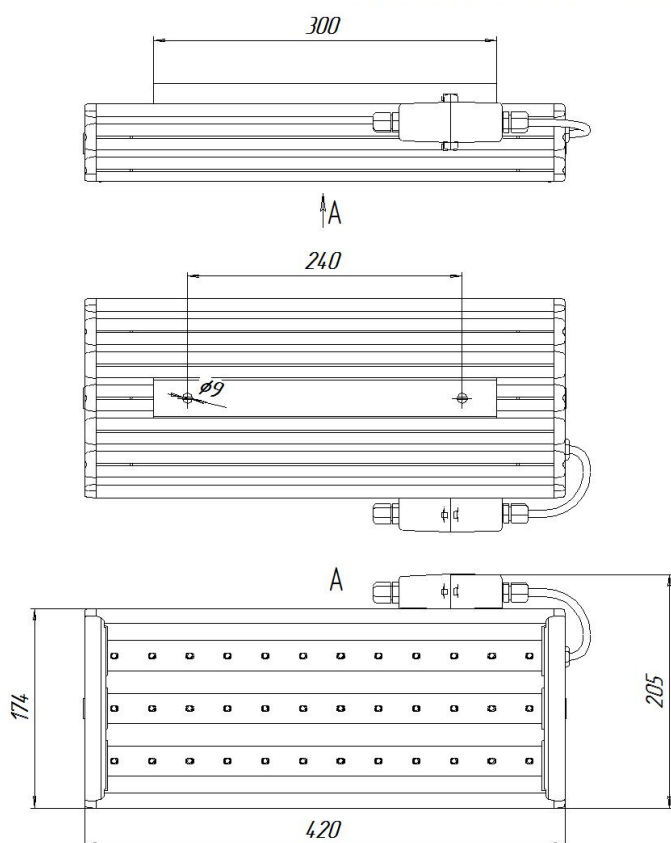

Светильник УСС 36 потолочное крепление