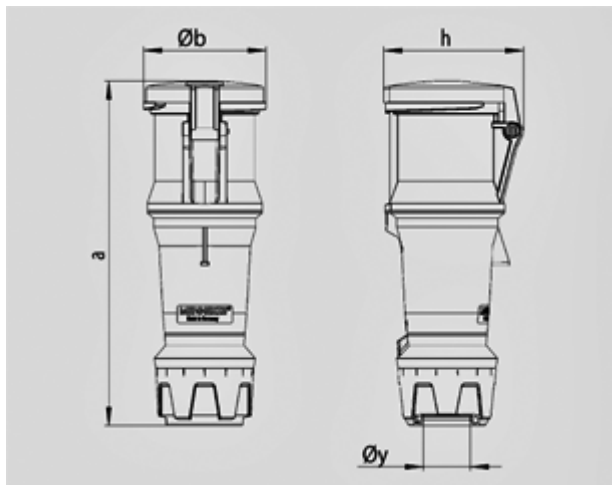

Кабельные розетки серии PowerTOP plus - № артикула 3285

- Винтовое соединение
- Рамные клеммы (защита от повреждения жил)
- Технология SoftCONTACT
- Термостойкие держатели контактов
- Герметичный кабельный ввод
- Защита от натяжений и перегибов кабеля
- Быстроразборный корпус с резьбовым соединением и замком-защелкой
- Изделия с пилотным контактом: № артикула + индекс Р

Класс защиты	44
Ток, А	63 А
Полюса	5п
Вольт	400
Герц	50-60Гц
положение часов	6ч
носители контактов	термостойкими держателями контактов и никелированными
Техника подключения	Винтовое соединение, SoftCONTACT

Стандартная упаковка: 5 шт.

Чертеж	А	63		
		Полюса		
3 МВ 71		3	4	5
Размеры, мм.	a	268	268	268
	Øb	95	95	95
	h	109	109	109
	Øy [макс.]	36	36	36
Клеммы для кабеля		6	6	6
сечением от до мм ²		—16	—16	—16