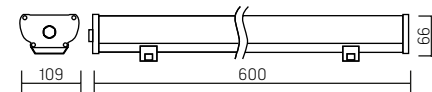

1293×117×72mm

PF $\geq 0,97$

○ металл

Артикул

Мощность

Цветовая температура

Световой поток

V1-I0-70072-03L01-6701840	18W	4000K	2100lm
V1-I0-70072-03L01-6701865	18W	6500K	2200lm
V1-I0-70072-03L01-6703640	36W	4000K	3700lm
V1-I0-70072-03L01-6703665	36W	6500K	3800lm
V1-I0-70072-03L01-6705440	54W	4000K	5800lm
V1-I0-70072-03L01-6705465	54W	6500K	5900lm

600×109×66mm

AC176-264V

Размер упаковки светильника:

646×117×72mm

PF $\geq 0,97$

○ металл

Артикул

Мощность