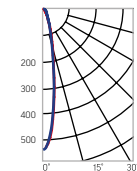

1293×117×72mm

PF $\geq 0,97$

○ металл

Артикул

Мощность

Цветовая температура

Световой поток

V1-I0-70072-03L01-6701840	18W	4000K	2100lm
V1-I0-70072-03L01-6701865	18W	6500K	2200lm
V1-I0-70072-03L01-6703640	36W	4000K	3700lm
V1-I0-70072-03L01-6703665	36W	6500K	3800lm
V1-I0-70072-03L01-6705440	54W	4000K	5800lm
V1-I0-70072-03L01-6705465	54W	6500K	5900lm