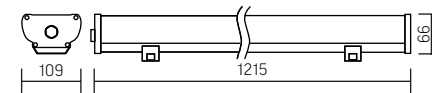

Iron Lens 15°