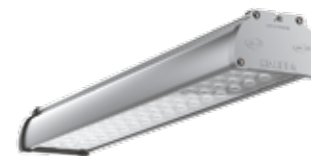

○ металл

Артикул

Мощность

Цветовая температура

Световой поток

V1-I0-70072-03L01-6701840	18W	4000K	2100lm
V1-I0-70072-03L01-6701865	18W	6500K	2200lm
V1-I0-70072-03L01-6703640	36W	4000K	3700lm
V1-I0-70072-03L01-6703665	36W	6500K	3800lm
V1-I0-70072-03L01-6705440	54W	4000K	5800lm
V1-I0-70072-03L01-6705465	54W	6500K	5900lm