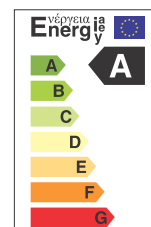

Светильник PBH-PC4-RSS Sensor с акустическим датчиком