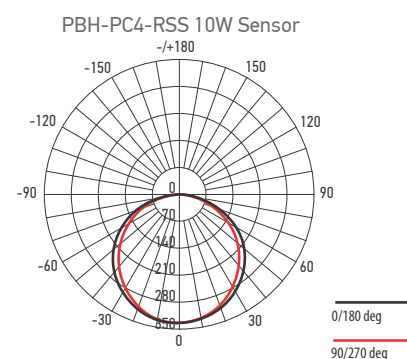

Светильник PBH-PC4-RSS Sensor с акустическим датчиком

Светильник светодиодный пылевлагозащищённый **PBH-PC4-RSS Sensor jazzway** включается в темное время суток при превышении уровня шумов 45 дБ в зоне чувствительности датчика. Предназначен для освещения общественных зданий, административных, офисных, складских помещений, гаражей, подъездов, лестниц, коридоров и иных помещений. Возможно использование для наружного освещения при условии, что светильник устанавливается под навесом.

- Цвет корпуса: белый
- Источник света: светодиоды SMD2835
- Угол освещения: 120°
- Индекс цветопередачи Ra ≥ 80
- Входное напряжение: AC 220–240 В
- Коэффициент мощности ≥ 0,5
- Коэффициент пульсации ≤ 5%
- Класс защиты от поражения эл.током: II
- Климатическое исполнение: УХЛ2
- Температура эксплуатации: –20...+45 °С
- Расчётный срок службы: 25 000 часов
- Гарантийный срок службы: 2 года

Характеристики датчика

- Оптический порог срабатывания: 20 люкс
- Акустический порог срабатывания: ≥ 45 дБ
- Длительность освещения: 40–60 с
- Регулировка чувствительности и длительности освещения: нет
- Дальность срабатывания: 3–6 м