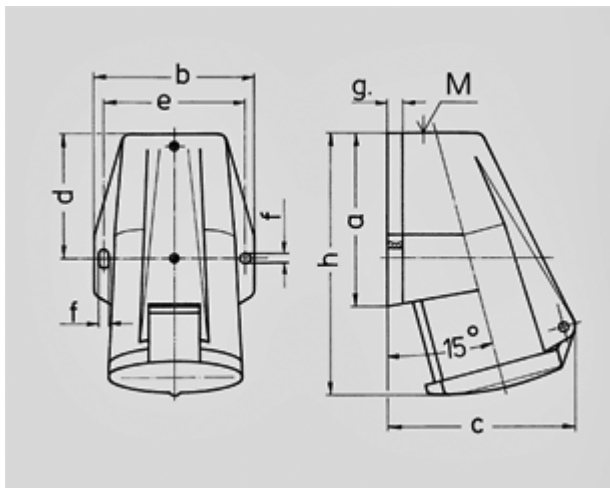

Настенные розетки - № артикула 2

- Винтовое соединение
- Внешнее крепление
- Кабельный ввод сверху

Класс защиты	44
Ток, А	32 А
Полюса	5п
Вольт	400
Герц	50-60Гц
положение часов	6ч
носители контактов	стандартные
Техника подключения	Винтовое соединение

Стандартная упаковка: 10 шт.

Чертеж 1 MB 205	А Полюса	16			32		
		3	4	5	3	4	5
Размеры, мм.	a	91	91	91	102	102	102
	b	73	79	87	89	89	94
	c	86	93	99	108	108	114
	d	55	55	56,4	62	62	62
	e	62	68	76	77,5	77,5	84
	f	5,3	5,3	5,3	5,3	5,3	5,3
	g.	8	8	9	10	10	10
	h	132	132	132	153	153	153
	M	20	25	25	25	25	32
Макс. сечение кабеля до мм.		13	18	18	18	18	25
Клеммы для кабеля сечением от до мм ²		1,5	1,5	1,5	2,5	2,5	2,5
		—4	—4	—4	—10	—10	—10