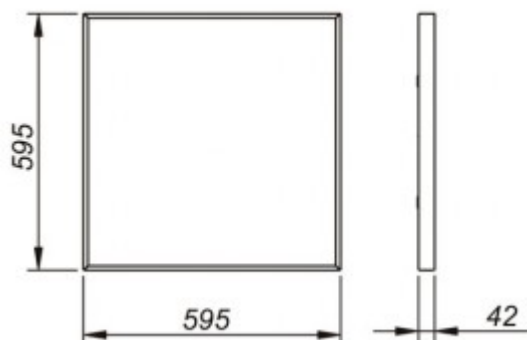

Тех. характеристики

Параметр	Белый	Тёплый
Световой поток (Лм)	3400	3000
Цветовая температура (К)	4500-5500	2800-3200
Мощность (Ватты)	30	

Коды для заказа

Код	Тип света	Примечание
GSA32-01-C-01		рассеиватель текстурированный; свет холодный
GSA 32-01-W-01		рассеиватель текстурированный; свет теплый
GSA 32-01-C-02		рассеиватель опаловый; свет холодный