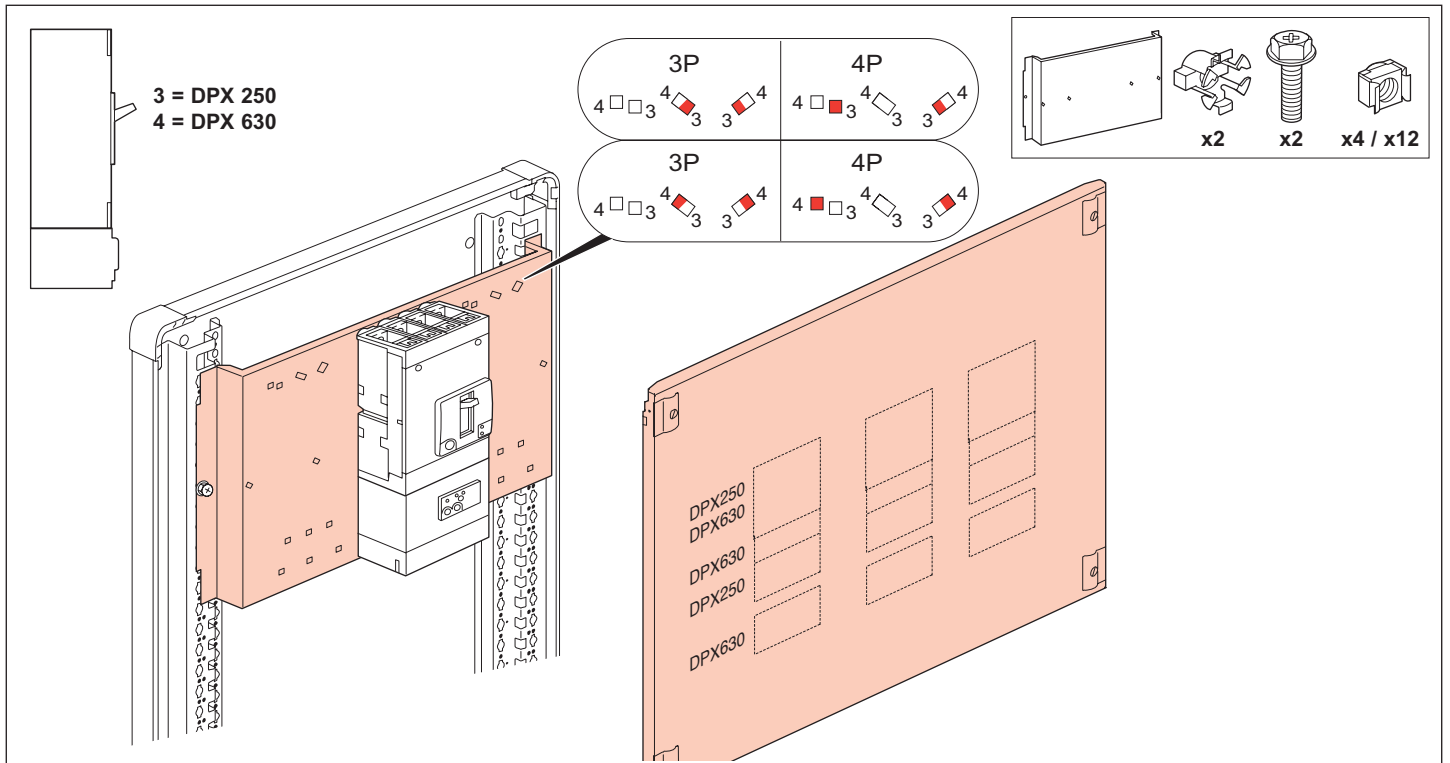

0 = DPX 125  
 1 = DPX 160  
 2 = DPX 250ER

L	DPX	Quantity	DPX	DPX	DPX	Height
L = 660	206 10	x 4	DPX 125	208 10	209 10	300 mm
		x 2	DPX 125 + { 260 12 260 13	208 10	209 10	300 mm
		x 3	DPX 160	208 10	209 10	300 mm
			DPX 250 ER			
L = 910	206 60	x 4	DPX 125	-	209 60	300 mm
		x 3	DPX 160 DPX 250 ER	-	209 60	300 mm

L	Panel	DPX		Panel	Panel	Height
		DPX	Qty			
L = 250	206 78	DPX 250 / 630	x 1	204 48 204 49	- -	1400 mm 1800 mm
L = 460	206 28	DPX 250 / 630	x 1	- -	204 43 204 44	1400 mm 1800 mm
L = 660	206 20	DPX 250 DPX 630 (3P) DPX 630 (4P)	x 3 x 3 x 2	208 20	209 20	400 mm
L = 910	206 70	DPX 250 / 630	x 3	-	209 70	400 mm

L	Panel	DPX		Panel	Panel	Panel	Height
		DPX	Qty				
L = 660	206 12	DPX 125 DPX 160 DPX 250 ER	x 4 x 3	208 12 208 12	209 12 209 12	203 67 203 68	400 mm
L = 910	206 62	DPX 125 DPX 160 DPX 250 ER	x 4 x 3	- -	209 62 209 62	203 69	400 mm

		DPX				
L = 660	<b>206 30</b>	DPX 1600	x 1	<b>208 30</b>	<b>209 30</b>	400 mm
L = 910	<b>206 80</b>			—	<b>209 80</b>	400 mm