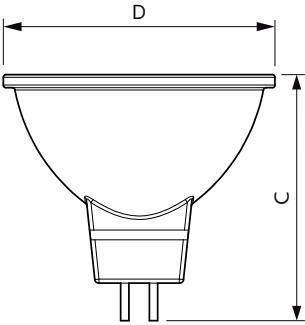

Essential LED

Нумератор— упаковок на внешний короб	10
Материал № (12NC)	929001844908
Вес нетто (шт.)	0.038 kg

Чертеж размеров

MR16 12V 3W-35W 230lm 120D 4000K GU5.3

Product	D	C
ESS LED MR16 3-35W 120D 4000K 220V	50.5 mm	46.5 mm