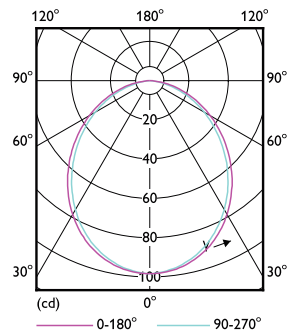

LEDspot ESS 35W GU5.3 MR16 827 12D ND RCA