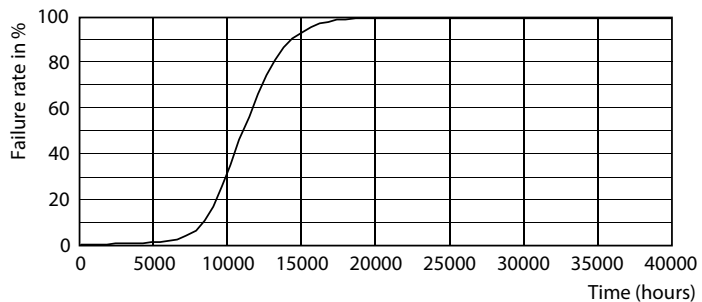

Essential LED

Срок службы

LEDspot ESS 50W GU5.3 MR16 827 12D ND RCA

LEDspot ESS 50W GU5.3 MR16 827 12D ND RCA