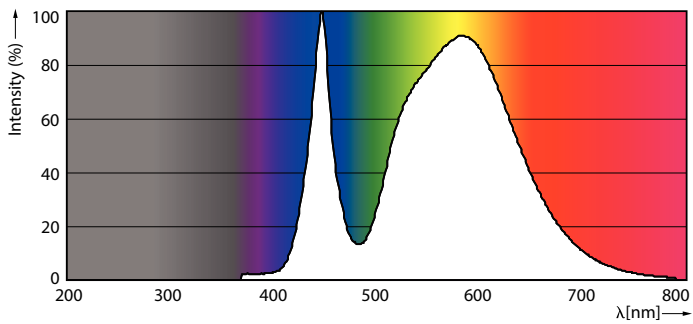

LEDspot ESS 35W GU5.3 MR16 840 12D ND RCA