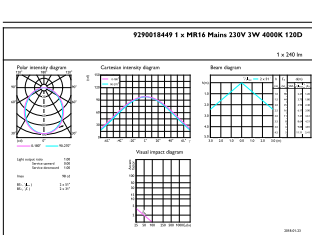

Фотометрические данные

Accent Lighting - Spots