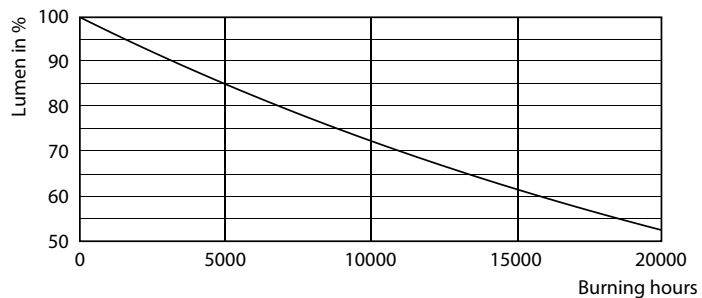

Essential LED

Срок службы

LEDspot ESS 50W GU5.3 MR16 827 12D ND RCA

LEDspot ESS 50W GU5.3 MR16 827 12D ND RCA