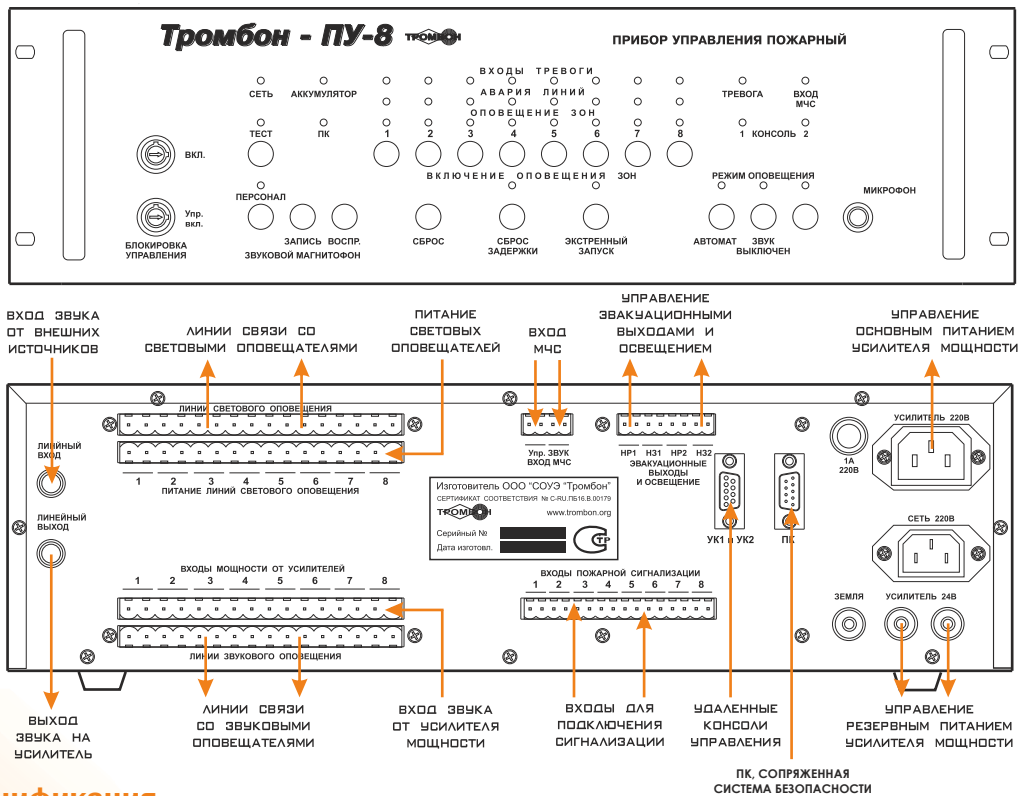

ТРОМБОН - ПУ-8

Описание

Прибор нового поколения, созданный на современной элементной базе. Имеет гибкие настройки алгоритмов оповещения, интеллектуальную систему контроля всех линий связи и порты для подключения удаленных консолей и сопряжения системы оповещения с другими системами безопасности. Предназначен для построения систем оповещения 3 и 4 типов.

Обеспечивает:

- ▶ Речевое, звуковое и световое оповещение в ручном и автоматическом режимах;
- ▶ Прием и трансляция сигналов, передаваемых по каналам оповещения МЧС;
- ▶ Управление эвакуационным освещением;
- ▶ Управление системой контроля доступа (замками эвакуационных выходов);
- ▶ Контроль исправности линий связи со звуковыми и световыми оповещателями;
- ▶ Контроль состояния и исправности тревожных входов;
- ▶ Звуковое вещание на объекте с приоритетом режима оповещения;
- ▶ Звуковое вещание от удаленных консолей типа «Тромбон-УК(8)».

Сопряжение с системами: Интеллект +, GOAL

Основные области применения:
офисные центры, гостиницы, медицинские учреждения, техникумы, большие школы и другие объекты.

Спецификация

Подключаемые линии сигнализации	8
Зоны светового оповещения	8
Зоны звукового оповещения	8
Вход сигналов МЧС	1
Вход для подключения удаленных консолей	1
Количество подключаемых удаленных консолей	8
Порт для подключения к ПК	1
Встроенный звуковой процессор	на 2 речевых сообщения
Выход управления питанием усилителей 220 В	1
Выход управления питанием усилителей 24 В	1
Напряжение питания	220 В 50 Гц
Напряжение встроенного источника резервного питания	12 В
Сопряжение с системами	Интеллект +, GOAL
Вес в упаковке	8 кг
Габаритные размеры, мм/юниты	483x340x133 мм / 3U