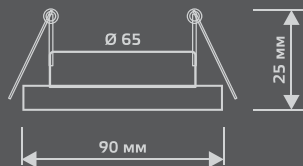

BL077

Тип лампы	GU5.3
Максимальная мощность	50 Вт
Степень защиты	IP20
Материал	стекло
Цвет	кристалл/черный/золото
Цвет свечения	теплый белый
Количество в упаковке	1/40

LED

ЛАМПА

СВЕТОДИОДНАЯ
ПОДСВЕТКА

BACKLIGHT