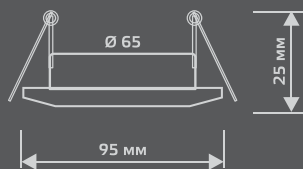

BL057

LED

Тип лампы	GU5.3
Максимальная мощность	50 Вт
Степень защиты	IP20
Материал	стекло
Цвет	кристалл/хром
Цвет свечения	холодный белый
Количество в упаковке	1/40

ЛАМПА

СВЕТОДИОДНАЯ
ПОДСВЕТКА

BACKLIGHT