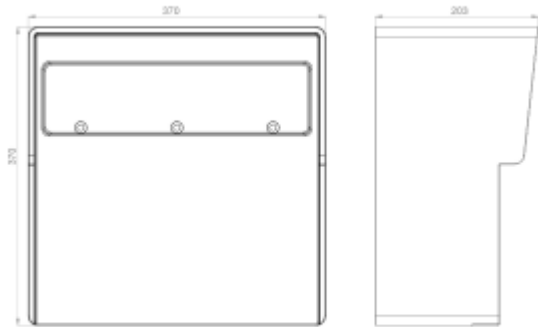

Технические данные

Технические характеристики	
Напряжение на вводе, В.	~380
Распределяемое напряжение, В.	~380/220
Суммарная мощность/ток подключаемых потребителей, кВт/А.	40/63
Степень защиты, IP.	44
Диапазон рабочих температур, °С	-25 + 40°С

Комплектующие			
Наименование	Кол-во	Ед.изм.	Страна производства
Корпус резиновый IP54	1	шт.	Испания
Розетка CEE 32A 3P+N+E IP44*	2	шт.	Австрия
Розетка CEE 16A 3P+N+E IP44*	2	шт.	Австрия
Розетка Schuko 16A 2P+E IP54*	4	шт.	Австрия
Сальник M40	1	шт.	Германия
УЗО 63/4/003*	1	шт.	Австрия
Автомат выкл 32A/3П/6кА/С*	2	шт.	Австрия
Автомат выкл 16A/3П/6кА/С*	1	шт.	Австрия
Автомат выкл 16A/1П/6кА/С*	4	шт.	Австрия
Провод TOPFLEX H05V-K&H07V-K		м.	Испания

*Марка аппаратов защиты и силовых разъемов может быть изменена, на аналогичные по характеристикам по усмотрению производителя или желанию заказчика.

					<i>Contactica</i>							
					<i>Alpenbox 0230001</i>			<i>Лит.</i>	<i>Масса</i>	<i>Масштаб</i>		
<i>Изм.</i>	<i>Лист</i>	<i>№ докум.</i>	<i>Подп.</i>	<i>Дата</i>								
<i>Разраб.</i>												
<i>Пров.</i>												
<i>Т. контр.</i>					<i>Alpenbox 0230001</i>			<i>Лист</i>	<i>1</i>	<i>Листов</i>	<i>2</i>	
<i>Н. контр.</i>								<i>ООО «МегаГруп»</i>				
<i>Утв.</i>