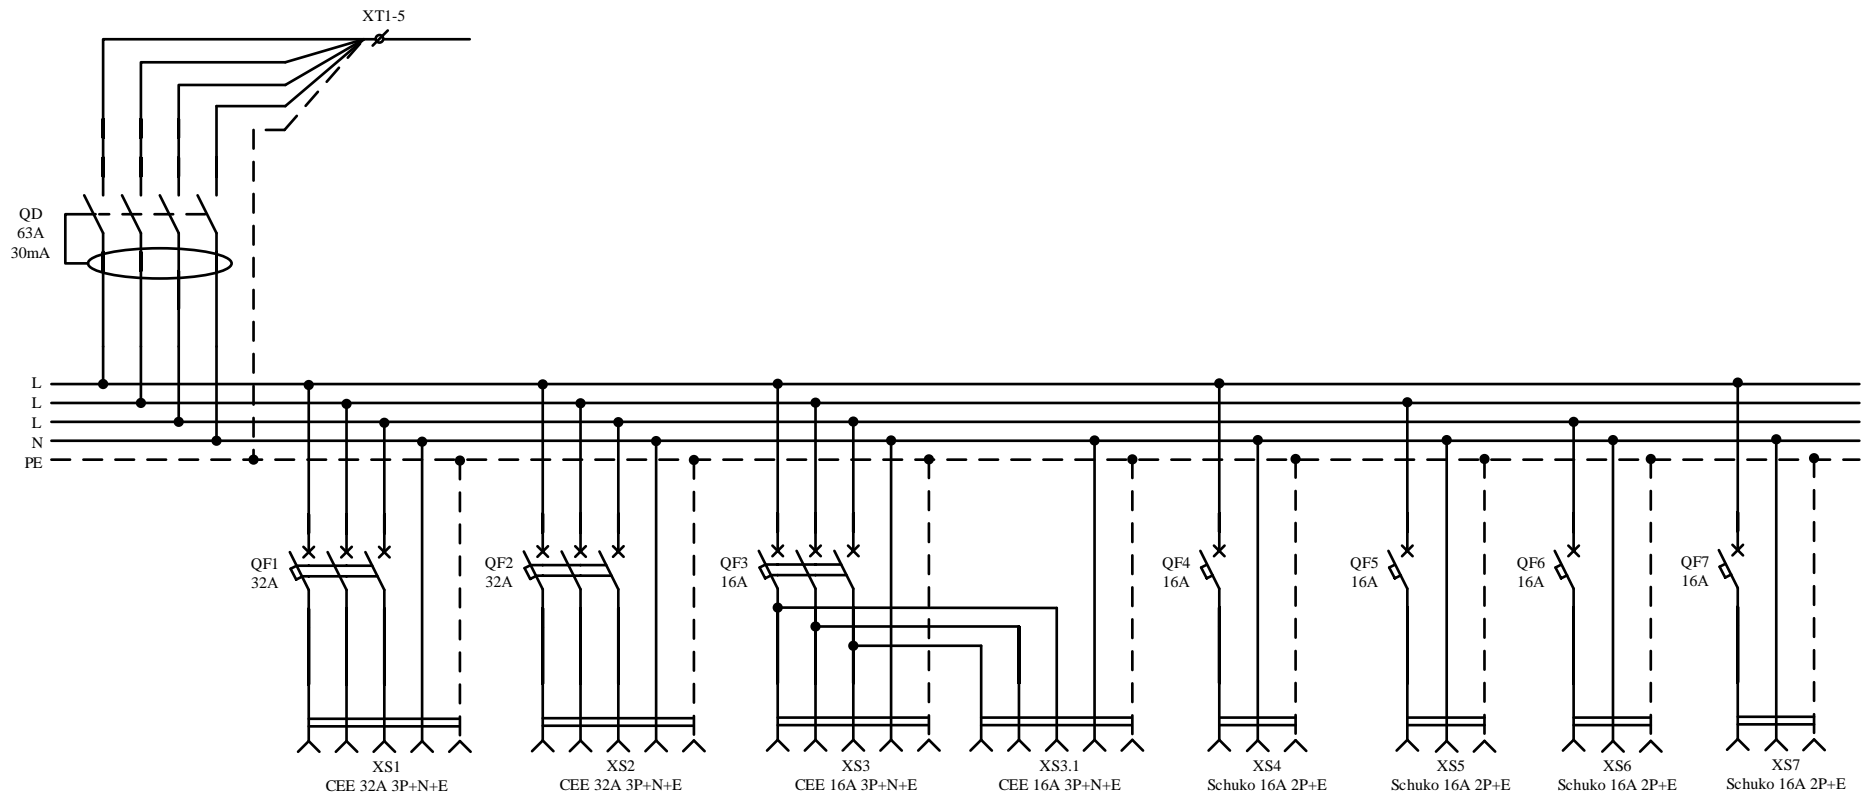

<i>Contactica</i>			
					<i>Alpenbox 0230001</i>	<i>Лист</i>	<i>Масса</i>	<i>Масштаб</i>
<i>Изм.</i>	<i>Лист</i>	<i>№ докум.</i>	<i>Подп.</i>	<i>Дата</i>				
<i>Разраб.</i>								
<i>Пров.</i>								
<i>Т. контр.</i>						<i>Лист 2</i>	<i>Листов 2</i>	
<i>Н. контр.</i>					<i>Alpenbox 0230001</i>	<i>ООО «МегаГруп»</i>		
<i>Утв.</i>