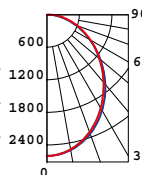

НОВАЯ
МОДЕЛЬ

Q80

Размер светильника: 903x80x80mm
Монтажный размер: 879/45mm
Размер упаковки светильника:
910x82x89mm
PF ≥0,95

Артикул	Мощность	Цветовая температура	Световой поток
V1-R0-70387-05000-4004530	45W	3000K	4500lm
V1-R0-70387-05000-4004540	45W	4000K	4700lm

металл

Размер светильника: 1188x80x80mm
Монтажный размер: 1164/45mm
Размер упаковки светильника:
1195x82x89mm
PF ≥0,95

Артикул	Мощность	Цветовая температура	Световой поток
V1-R0-70388-05000-4006030	60W	3000K	6000lm
V1-R0-70388-05000-4006040	60W	4000K	6200lm

металл

Размер светильника: 1473x80x80mm
Монтажный размер: 1449/45mm
Размер упаковки светильника:
1480x82x89mm
PF ≥0,95

Артикул	Мощность	Цветовая температура	Световой поток
V1-R0-70389-05000-4008030	80W	3000K	8200lm
V1-R0-70389-05000-4008040	80W	4000K	8400lm