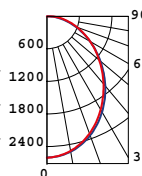

НОВАЯ
МОДЕЛЬ

Q80

Размер светильника: 903x80x80mm
Монтажный размер: 879/45mm
Размер упаковки светильника:
910x82x89mm
PF ≥0,95

Артикул	Мощность	Цветовая температура	Световой поток
V1-R0-70387-05000-4004530	45W	3000K	4500lm
V1-R0-70387-05000-4004540	45W	4000K	4700lm

металл

Размер светильника: 1188x80x80mm
Монтажный размер: 1164/45mm
Размер упаковки светильника:
1195x82x89mm
PF ≥0,95

Артикул	Мощность	Цветовая температура	Световой поток
V1-R0-70388-05000-4006030	60W	3000K	6000lm
V1-R0-70388-05000-4006040	60W	4000K	6200lm

металл

Размер светильника: 1473x80x80mm
Монтажный размер: 1449/45mm
Размер упаковки светильника:
1480x82x89mm
PF ≥0,95

Артикул	Мощность	Цветовая температура	Световой поток
V1-R0-70389-05000-4008030	80W	3000K	8200lm
V1-R0-70389-05000-4008040	80W	4000K	8400lm