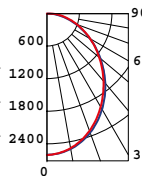

НОВАЯ
МОДЕЛЬ

Q80

Размер светильника: 903x80x80mm
Монтажный размер: 879/45mm
Размер упаковки светильника:
910x82x89mm
PF ≥0,95

Артикул	Мощность	Цветовая температура	Световой поток
V1-R0-70387-05000-4004530	45W	3000K	4500lm
V1-R0-70387-05000-4004540	45W	4000K	4700lm

металл

Размер светильника: 1188x80x80mm
Монтажный размер: 1164/45mm
Размер упаковки светильника:
1195x82x89mm
PF ≥0,95

Артикул	Мощность	Цветовая температура	Световой поток
V1-R0-70388-05000-4006030	60W	3000K	6000lm
V1-R0-70388-05000-4006040	60W	4000K	6200lm

металл

Размер светильника: 1473x80x80mm
Монтажный размер: 1449/45mm
Размер упаковки светильника:
1480x82x89mm
PF ≥0,95

Артикул	Мощность	Цветовая температура	Световой поток
V1-R0-70389-05000-4008030	80W	3000K	8200lm
V1-R0-70389-05000-4008040	80W	4000K	8400lm