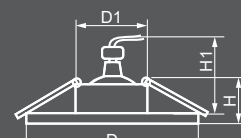

Габариты (DxH): 100x25mm
Монтаж. диаметр (D1): 65mm
Монтажная высота (H1): 50mm

ЛАМПА

Тип лампы	Патрон	Мощность	Напряжение	Кол-во в ящике
MR16*	G5.3	50W	12V	50 шт.

ПОДСВЕТКА

Тип подсветки	Цветовая температура	Мощность	Напряжение
SMD2835	4000K	3W	230V