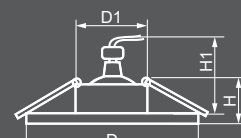

## CD921

Габариты (DxH): 100x25mm  
Монтаж. диаметр (D1): 65mm  
Монтажная высота (H1): 50mm

## CD922

Габариты (DxH): 100x25mm  
Монтаж. диаметр (D1): 65mm  
Монтажная высота (H1): 50mm

## CD925

Габариты (DxH): 100x25mm  
Монтаж. диаметр (D1): 65mm  
Монтажная высота (H1): 50mm