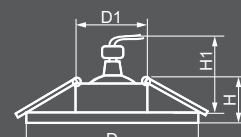

Габариты (DxH): 100x25mm
Монтаж. диаметр (D1): 65mm
Монтажная высота (H1): 50mm

ЛАМПА

Тип лампы	Патрон	Мощность	Напряжение	Кол-во в ящике
MR16*	G5.3	50W	12V	100 шт.

ПОДСВЕТКА

Тип подсветки	Цветовая температура	Мощность	Напряжение
SMD2835	4000K	3W	230V