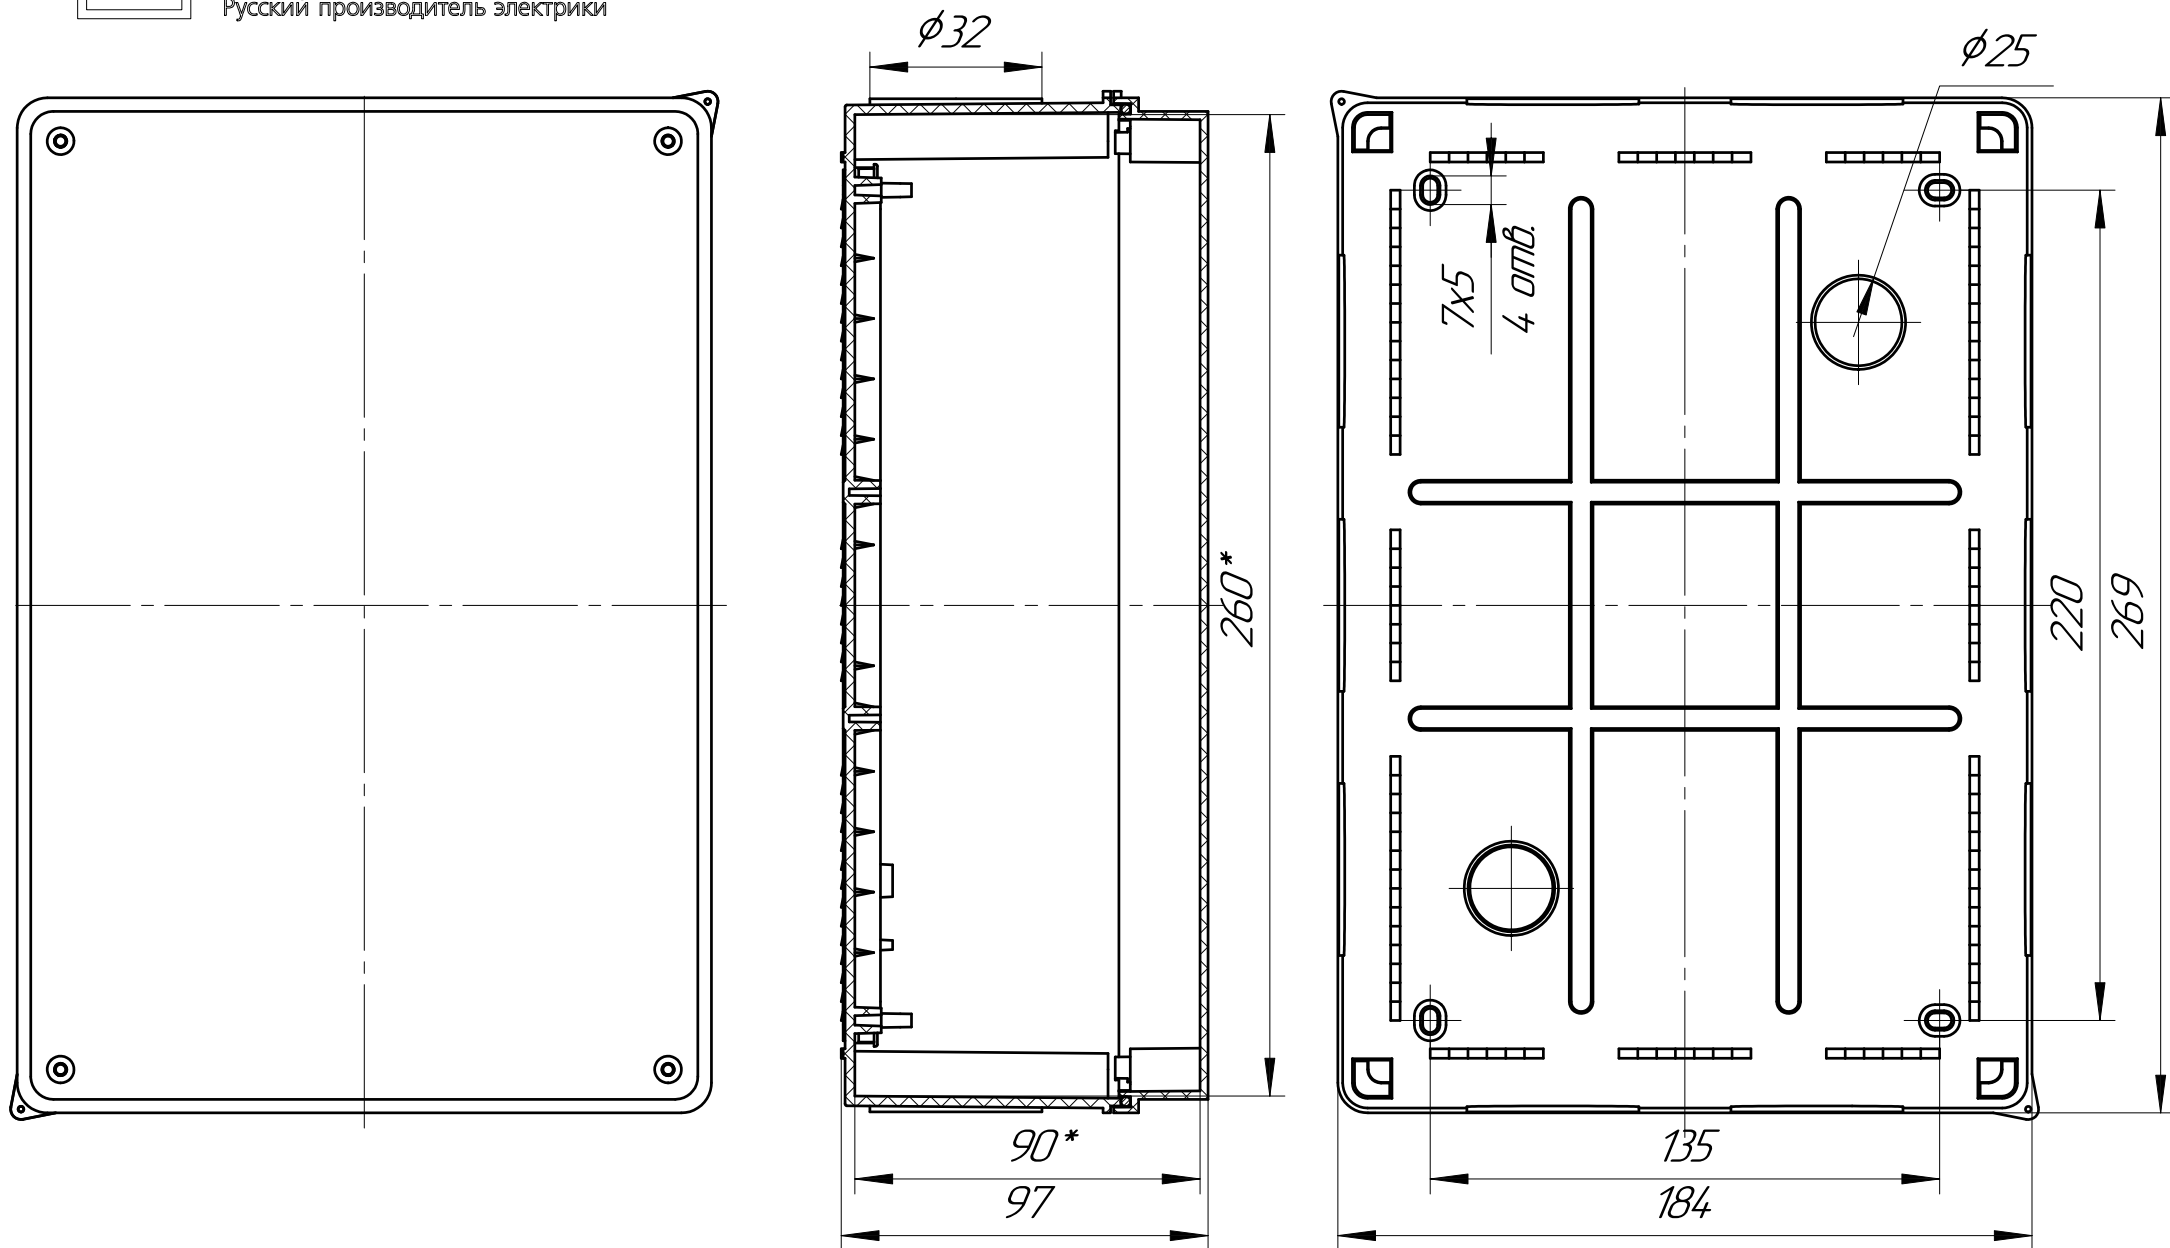

Промрукав
Русский производитель электрики

Чертеж 11: Коробка распределительная 40-0331 для о/п безгалогенная (HF) 260x175x90* Промрукав