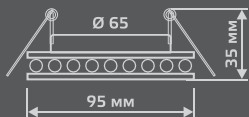

BL046

LED

Тип лампы	GU5.3
Максимальная мощность	50 Вт
Степень защиты	IP20
Материал	стекло
Цвет	черный/кристалл/хром
Цвет свечения	теплый белый
Количество в упаковке	1/40

ЛАМПА

СВЕТОДИОДНАЯ
ПОДСВЕТКА