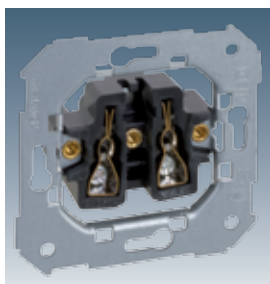

Силовые розетки 16 А 250 В-

Накладки

Варианты цветовых решений

75431 -39 Розетка двухполюсная без заземляющего контакта

82040 -30 -31 -38 -33 -34 -64
С защитными шторками

-33
алюминий +графит

-34
шампань+графит

-64
шампань+слоновая
кость

75432 -39 Розетка двухполюсная с заземляющим контактом винтовое соединение

75464 -39 Розетка двухполюсная с заземляющим контактом безвинтовое соединение

82041 -30 -31 -38 -33 -34 -64
С защитными шторками

-33
алюминий +графит

-34
шампань+графит

-64
шампань+слоновая
кость

82090 -30 -31 -38 -33 -34
С откидывающейся крышкой
С защитными шторками

-33
алюминий +графит

-34
шампань+графит

82099 -30 -31 -38 -33 -34
С откидывающейся крышкой. С защитными торками.
С индикатором наличия напряжения в розетке.

Внешний вид розетки с откидывающейся крышкой

Крышка закрыта

Крышка открыта