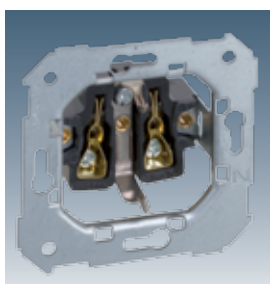

Силовые розетки 16 А 250 В-

Накладки

Варианты цветовых решений

75431 -39 Розетка двухполюсная без заземляющего контакта

82040 -30 -31 -38 -33 -34 -64
С защитными шторками

-33
алюминий +графит

-34
шампань+графит

-64
шампань+слоновая
кость

75432 -39 Розетка двухполюсная с заземляющим контактом винтовое соединение

75464 -39 Розетка двухполюсная с заземляющим контактом безвинтовое соединение

82041 -30 -31 -38 -33 -34 -64
С защитными шторками

-33
алюминий +графит

-34
шампань+графит

-64
шампань+слоновая
кость

82090 -30 -31 -38 -33 -34
С откидывающейся крышкой
С защитными шторками

-33
алюминий +графит

-34
шампань+графит

82099 -30 -31 -38 -33 -34
С откидывающейся крышкой. С защитными торками.
С индикатором наличия напряжения в розетке.

Внешний вид розетки с откидывающейся крышкой

Крышка закрыта

Крышка открыта