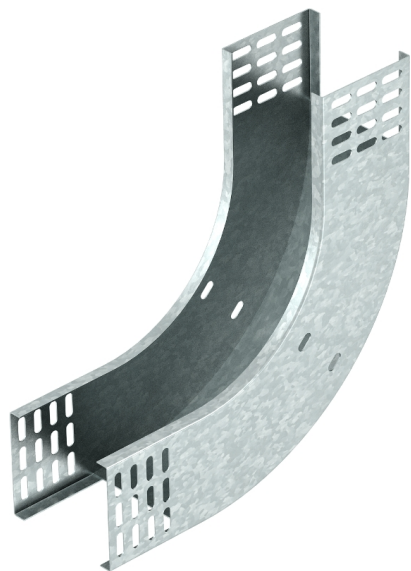

Вертикальная угловая секция 90° восходящая

Артикул: 7007230
Тип: RBV 810 S FS

Вертикальная угловая секция 90° восходящая, для всех типов кабельных лотков с высотой боковой стенки 85 мм.

Размеры

Тип	Ширина, мм	Упаковка, шт.	Вес, кг/100 шт.	Арт. №
RBV 810 S FS	100	1	97,100	7007230
RBV 820 S FS	200	1	132,600	7007234
RBV 830 S FS	300	1	156,200	7007238
RBV 840 S FS	400	1	179,900	7007242
RBV 850 S FS	500	1	203,500	7007246
RBV 860 S FS	600	1	227,100	7007250
RBV 810 S FT	100	1	97,100	7007231
RBV 820 S FT	200	1	132,600	7007235
RBV 830 S FT	300	1	156,200	7007239
RBV 840 S FT	400	1	179,900	7007243
RBV 850 S FT	500	1	203,500	7007247
RBV 860 S FT	600	1	227,100	7007251