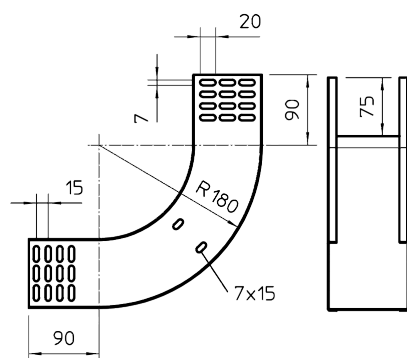

Вертикальная угловая секция 90° восходящая

Артикул: 7007230
Тип: RBV 810 S FS

Вертикальная угловая секция 90° восходящая, для всех типов кабельных лотков с высотой боковой стенки 85 мм.

Размеры

Тип	Ширина, мм	Упаковка, шт.	Вес, кг/100 шт.	Арт. №
RBV 810 S FS	100	1	97,100	7007230
RBV 820 S FS	200	1	132,600	7007234
RBV 830 S FS	300	1	156,200	7007238
RBV 840 S FS	400	1	179,900	7007242
RBV 850 S FS	500	1	203,500	7007246
RBV 860 S FS	600	1	227,100	7007250
RBV 810 S FT	100	1	97,100	7007231
RBV 820 S FT	200	1	132,600	7007235
RBV 830 S FT	300	1	156,200	7007239
RBV 840 S FT	400	1	179,900	7007243
RBV 850 S FT	500	1	203,500	7007247
RBV 860 S FT	600	1	227,100	7007251