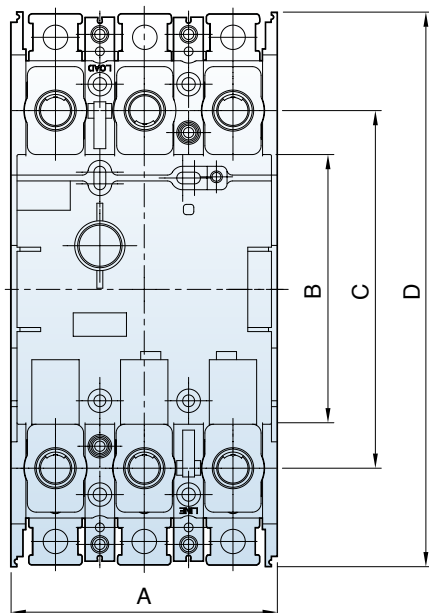

Фиксированная часть втычного выключателя

Фиксированная часть для TD100/160

[mm]

TD100/160

	TD100/160
A(mm)	90
B(mm)	92
C(mm)	122
D(mm)	189.2
E(mm)	32.5
F(mm)	47
G(mm)	75