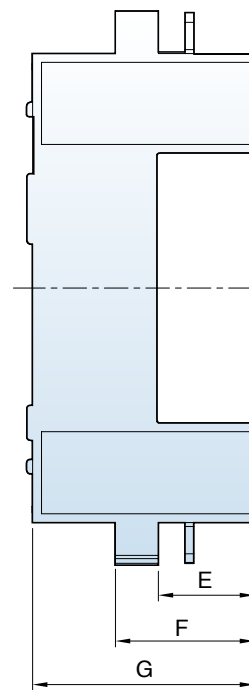

Фиксированная часть втычного выключателя

Фиксированная часть для TD100/160

[mm]

TD100/160

	TD100/160
A(mm)	90
B(mm)	92
C(mm)	122
D(mm)	189.2
E(mm)	32.5
F(mm)	47
G(mm)	75