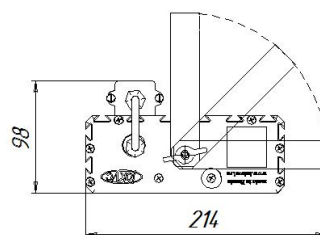

Светильник УСС 18 потолочное крепление