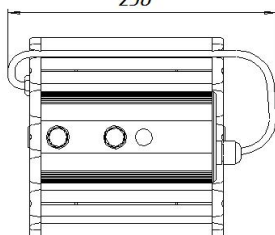

Размеры

Без упаковки, с консольным креплением, мм	220x174x152	Без упаковки, с креплением скоба, мм	268x214x98
Без упаковки, с креплением трос, мм	220x205x87	Без упаковки, с потолочным креплением, мм	220x205x87
Объём в упаковке, с консольным креплением, м ³	0,009	Объём в упаковке, с креплением скоба, м ³	0,006
Объём в упаковке, с креплением трос, м ³	0,006	Объём в упаковке, с потолочным креплением, м ³	0,006
Размеры в упаковке, с консольным креплением, мм	265x190x170	Размеры в упаковке, с креплением скоба, мм	350x185x85
Размеры в упаковке, с креплением на трос, мм	265x190x170	Размеры в упаковке, с потолочным креплением, мм	350x185x85

Чертежи

Светильник УСС 18 с креплением скоба

Светильник УСС 18 потолочное крепление

Светильник УСС 18 с консольным креплением

A

230*

A

170