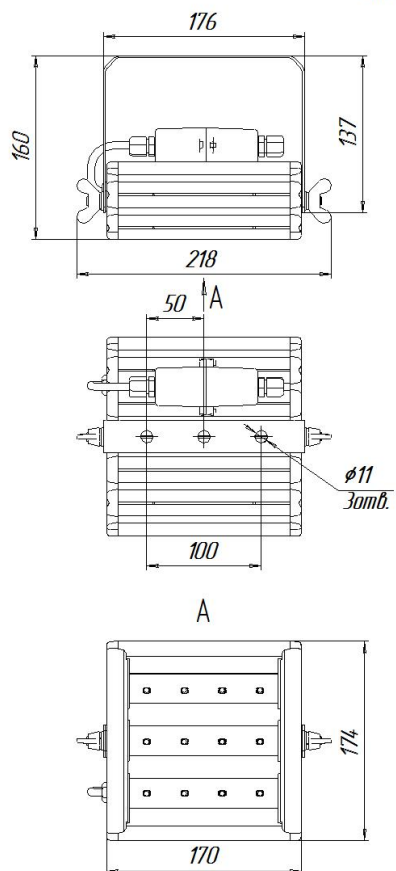

Светильник УСС 18 потолочное крепление