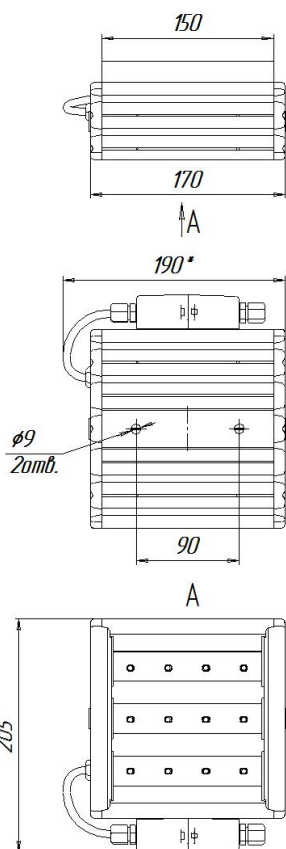

Масса

С консольным креплением брутто, кг	3,2	С консольным креплением нетто, кг	3
С креплением на трос брутто, кг	3,1	С креплением на трос нетто, кг	2,9
С креплением скоба брутто, кг	2,5	С креплением скоба нетто, кг	2,3
С потолочным креплением брутто, кг	2,5	С потолочным креплением нетто, кг	2,3

Размеры

Без упаковки, с консольным креплением, мм	220x174x152	Без упаковки, с креплением скоба, мм	268x214x98
Без упаковки, с креплением трос, мм	220x205x87	Без упаковки, с потолочным креплением, мм	220x205x87
Объём в упаковке, с консольным креплением, м ³	0,009	Объём в упаковке, с креплением скоба, м ³	0,006
Объём в упаковке, с креплением трос, м ³	0,006	Объём в упаковке, с потолочным креплением, м ³	0,006
Размеры в упаковке, с консольным креплением, мм	265x190x170	Размеры в упаковке, с креплением скоба, мм	350x185x85
Размеры в упаковке, с креплением на трос, мм	265x190x170	Размеры в упаковке, с потолочным креплением, мм	350x185x85

Чертежи

Светильник УСС 18 с креплением скоба

Светильник УСС 18 потолочное крепление

Светильник УСС 18 с консольным креплением

A

230*

A

170