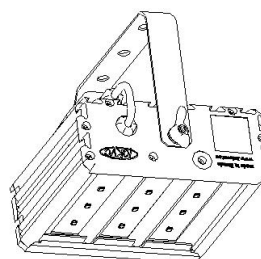

Светильник УСС 18 потолочное крепление