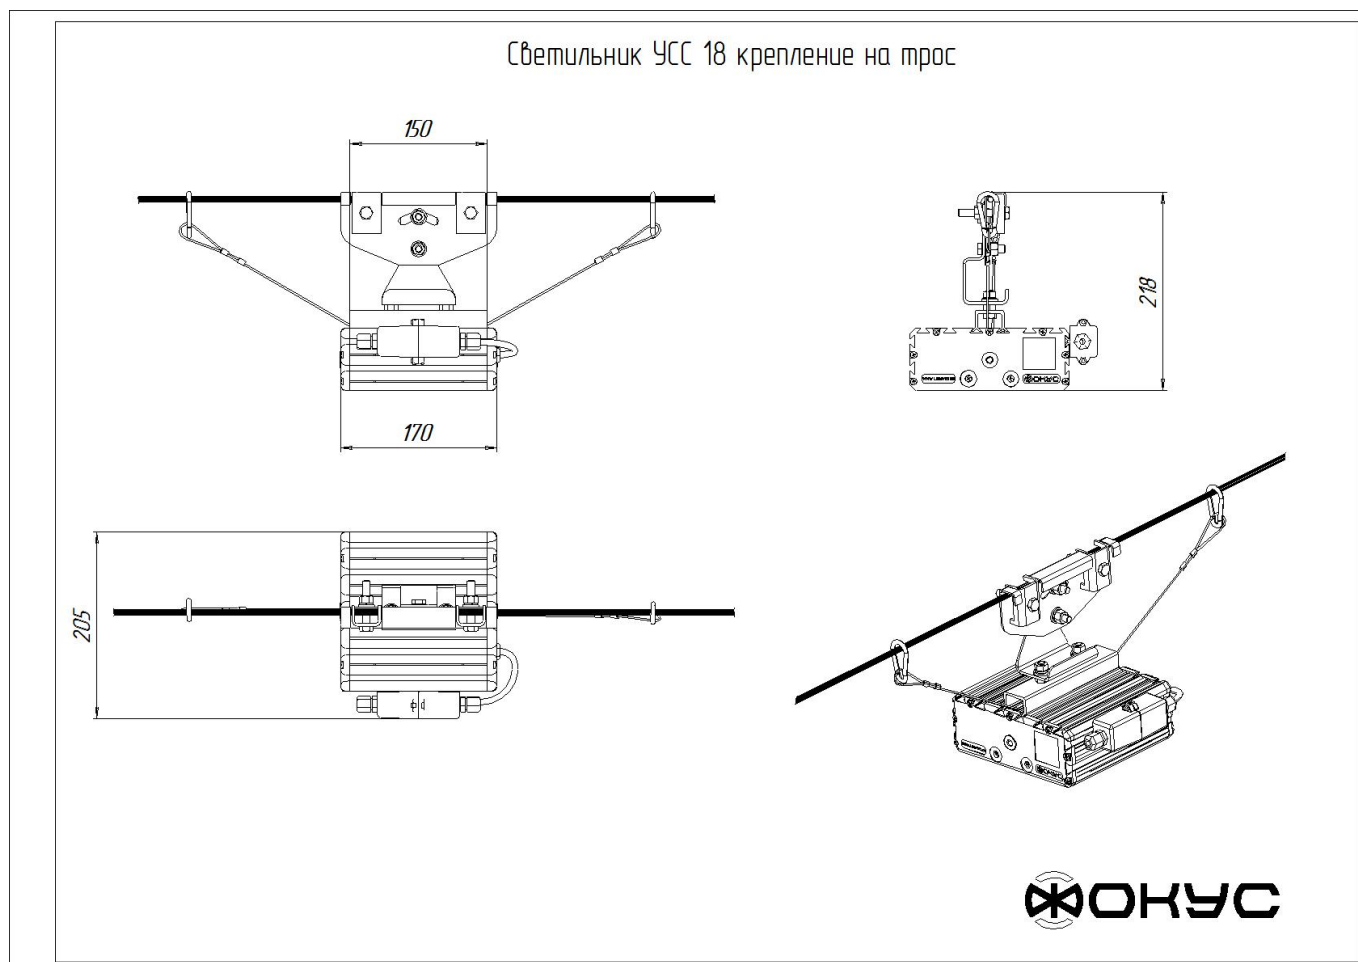

Светильник УСС 18 с креплением скоба

Размеры

Без упаковки, с консольным креплением, мм	220x174x152	Без упаковки, с креплением скоба, мм	268x214x98
Без упаковки, с креплением трос, мм	220x205x87	Без упаковки, с потолочным креплением, мм	220x205x87
Объём в упаковке, с консольным креплением, м³	0,009	Объём в упаковке, с креплением скоба, м³	0,006
Объём в упаковке, с креплением трос, м³	0,006	Объём в упаковке, с потолочным креплением, м³	0,006
Размеры в упаковке, с консольным креплением, мм	265x190x170	Размеры в упаковке, с креплением скоба, мм	350x185x85
Размеры в упаковке, с креплением на трос, мм	265x190x170	Размеры в упаковке, с потолочным креплением, мм	350x185x85

Чертежи