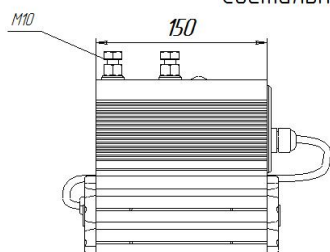

Размеры

Без упаковки, с консольным креплением, мм	220x174x152	Без упаковки, с креплением скоба, мм	268x214x98
Без упаковки, с креплением трос, мм	220x205x87	Без упаковки, с потолочным креплением, мм	220x205x87
Объём в упаковке, с консольным креплением, м ³	0,009	Объём в упаковке, с креплением скоба, м ³	0,006
Объём в упаковке, с креплением трос, м ³	0,006	Объём в упаковке, с потолочным креплением, м ³	0,006
Размеры в упаковке, с консольным креплением, мм	265x190x170	Размеры в упаковке, с креплением скоба, мм	350x185x85
Размеры в упаковке, с креплением на трос, мм	265x190x170	Размеры в упаковке, с потолочным креплением, мм	350x185x85

Чертежи

Светильник УСС 18 с креплением скоба

Светильник УСС 18 потолочное крепление

Светильник УСС 18 с консольным креплением

A

230*

A

170