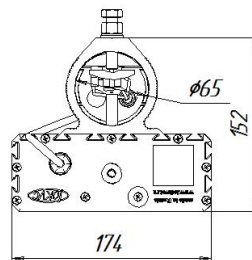

Размеры

Без упаковки, с консольным креплением, мм	220x174x152	Без упаковки, с креплением скоба, мм	268x214x98
Без упаковки, с креплением трос, мм	220x205x87	Без упаковки, с потолочным креплением, мм	220x205x87
Объём в упаковке, с консольным креплением, м ³	0,009	Объём в упаковке, с креплением скоба, м ³	0,006
Объём в упаковке, с креплением трос, м ³	0,006	Объём в упаковке, с потолочным креплением, м ³	0,006
Размеры в упаковке, с консольным креплением, мм	265x190x170	Размеры в упаковке, с креплением скоба, мм	350x185x85
Размеры в упаковке, с креплением на трос, мм	265x190x170	Размеры в упаковке, с потолочным креплением, мм	350x185x85

Чертежи

Светильник УСС 18 с креплением скоба

Светильник УСС 18 потолочное крепление

Светильник УСС 18 с консольным креплением

A

230*

A

170