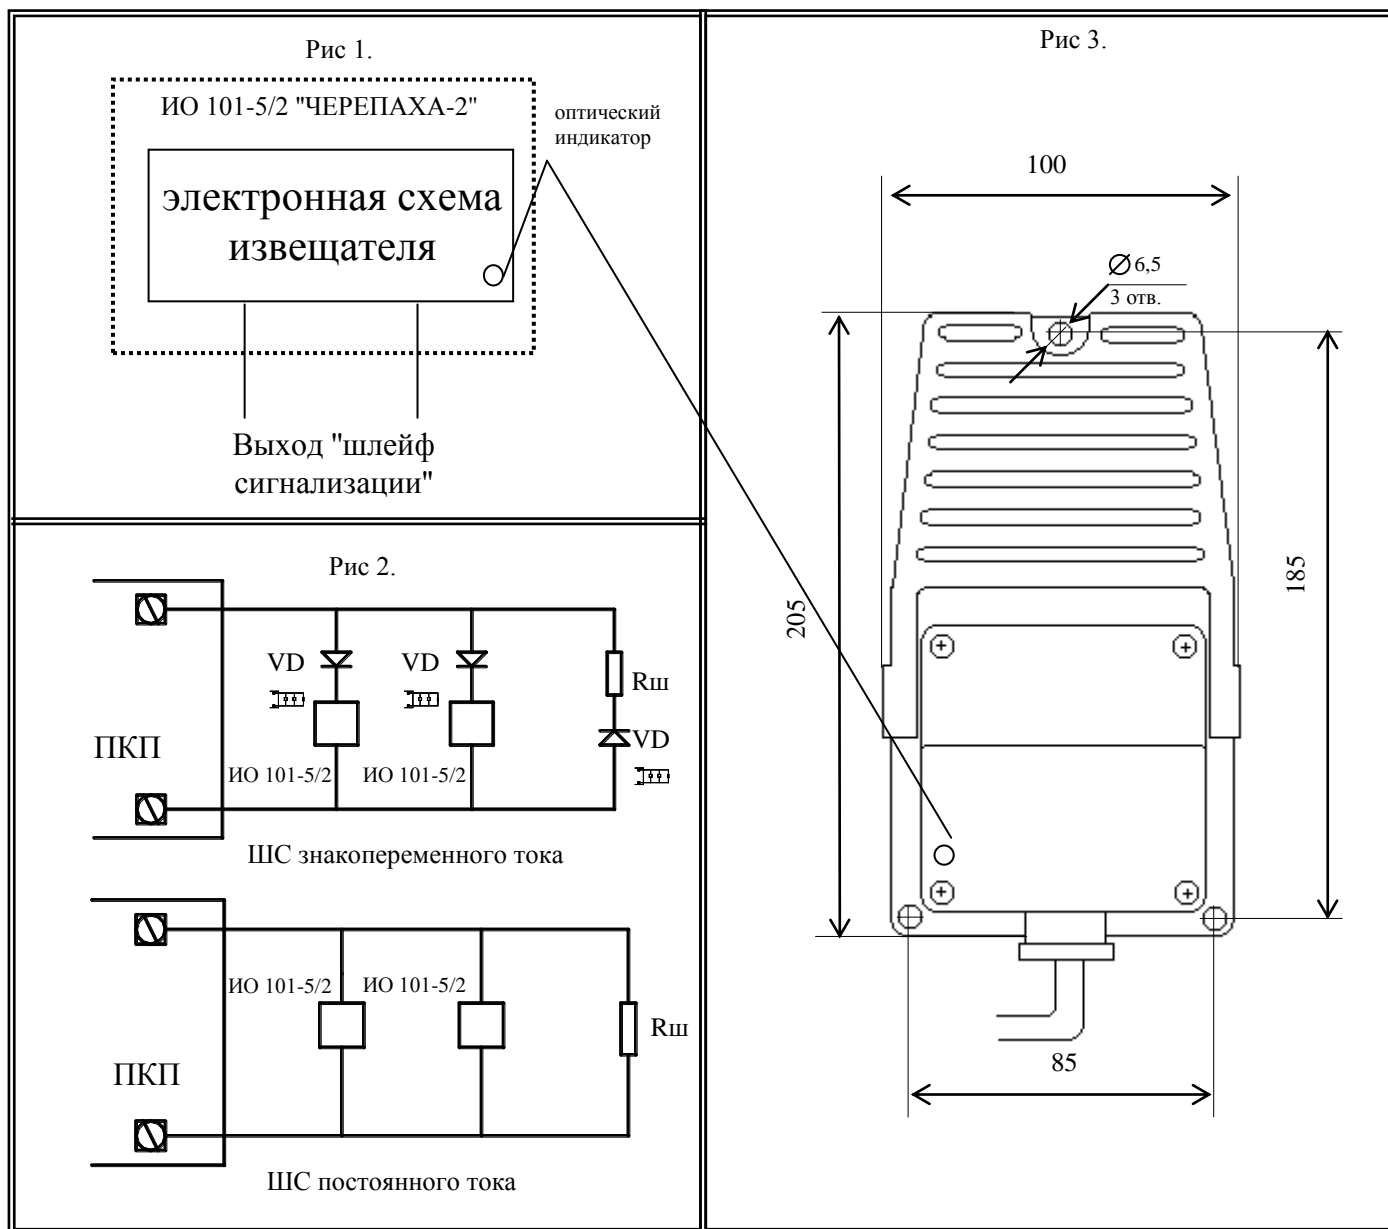

5. Свидетельство о приемке

Извещатель охранной ручной точечный электроконтактный ИО 101-5/2 "ЧЕРЕПАХА-2" соответствует техническим условиям ПАШК 425119.003 ТУ и признан годным для эксплуатации.

Представитель ОТК _____
г.

Дата выпуска " ____ " _____ 200

6. Гарантии изготовителя

Изготовитель гарантирует соответствие извещателей требованиям настоящих ТУ, ГОСТ 26342-84, ГОСТ 12997-84, ГОСТ 12.2.006-87 (п.4.3), ГОСТ 50009-92 при соблюдении условий транспортирования, хранения и эксплуатации.

Гарантийный срок эксплуатации - 18 месяцев, но не более 24 месяцев со дня отгрузки предприятия-изготовителя.

Адрес предприятия-изготовителя:

ООО НПП "Магнито-контакт" Россия, 390027, г.Рязань. ул. Новая 51В

Тел./Факс: (4912) 45-16-94. (4912) 45-37-88. (4912) 21-02-15

<http://www.m-kontakt.ryazan.ru> e-mail: adm@m-kontakt.ryazan.ru