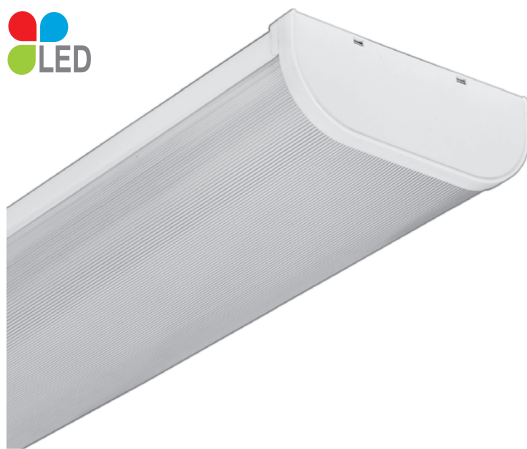

ЛПО01 Овал, ЛПО01 Люкс, Oval LED

Светильники **ЛПО01 Овал, ЛПО01 Люкс, Oval LED** предназначены для общего освещения офисных, общественных и административных помещений.

Тип источника света

ЛПО01 Овал, ЛПО01 Люкс:
люминесцентные лампы
трубчатые T8 G13.
Oval LED: светодиодные
линейки.

Установка

Крепление на несущую
поверхность.

Материал

Основание: сталь, окрашенная
белой порошковой краской.

Рассеиватель:

ЛПО01 Овал, Oval LED:
прозрачный
светостабилизированный
полистирол.

ЛПО01 Люкс: прозрачный
поликарбонат.

Крышки:

ЛПО01 Овал, Oval LED:
ударопрочный полистирол.

ЛПО01 Люкс: поликарбонат.

Наименование	Код заказа	ПРА	Мощность, Вт	Размеры, ЛхВхНхА	Масса, кг
ЛПО01-2x18-004 Овал	0270218123	ЭмПРА	2x18	625x140x55x450	1,0
ЛПО01-2x18-014 Овал	0270218113	ЭПРА	2x18	625x140x55x450	0,8
ЛПО01-2x36-004 Овал	0270236123	ЭмПРА	2x36	1235x140x55x750	2,0
ЛПО01-2x36-014 Овал	0270236113	ЭПРА	2x36	1235x140x55x750	1,3