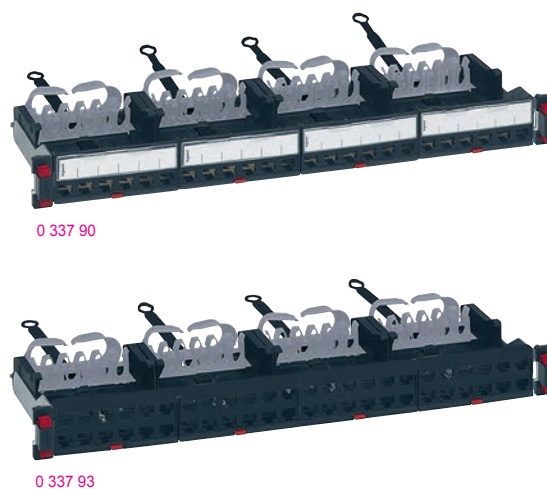

Кабельная система Legrand LCS³ Кат. 6

патч-панели укомплектованные

Кабельная система Legrand LCS³ Кат. 6

патч-панели неуккомплектованные

Упак.	Кат. №	Патч-панели Кат. 6 с 24 коннекторами RJ 45
		<p>С новым механизмом быстрой фиксации для установки без винтов на монтажных стойках шкафов Могут устанавливаться в любой шкаф или стойку Обеспечивают автоматическое заземление каждого коннектора Поставляются с задним кабельным органайзером Оборудованы 4 кассетами для коннекторов быстрого соединения LCS³ RJ 45 Кат. 6 с маркировкой 568 A/B Комплекуются цветной маркировкой с цифрами Соответствуют стандартам ISO/IEC 11801 ред. 3.0 (2017) и EIA/TIA 568 C2-1 Панель 19" высотой 1U Автоматическое извлечение кассеты при нажатии на язычок</p> <p>Плоские патч-панели 24 коннектора RJ 45 – 1U</p>
1	0 337 60	UTP
1	0 337 61	FTP
1	0 337 62	STP

Упак.	Кат. №	Патч-панели плоские на 24 коннектора RJ 45, неуккомплектованные
		<p>С новым механизмом быстрой фиксации для установки без винтов на монтажных стойках шкафов Могут устанавливаться в любой шкаф или стойку Автоматическое заземление каждого коннектора Поставляются с задним кабельным органайзером</p> <p>Плоская патч-панель с неуккомплектованными кассетами Снабжена 4 автоматически извлекаемыми кассетами для коннекторов RJ 45 Кат. 5e – Кат. 8 Панель 19" – 1U</p> <p>Плоская патч-панель для установки кассет Рассчитана на 4 кассеты с автоматическим извлечением: – с медными коннекторами – оптическими коннекторами Патч-панель 19" – 1U</p>
1	0 337 90	
1	0 337 91	
		<p>Патч-панели высокой плотности на 48 коннекторов RJ 45, неуккомплектованные</p> <p>Может устанавливаться в любой шкаф или стойку Автоматическое заземление каждого коннектора Поставляется с задним кабельным органайзером Автоматическое извлечение кассеты при нажатии на язычок Возможность извлечения каждого коннектора по отдельности Патч-панель 19" – 1U</p>
1	0 337 93	