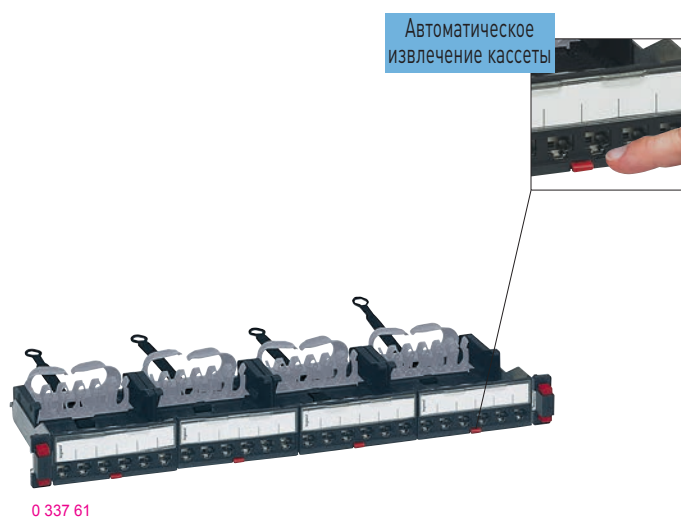

Кабельная система Legrand LCS³ Кат. 6

патч-панели укомплектованные

Кабельная система Legrand LCS³ Кат. 6

патч-панели неуккомплектованные

Упак.	Кат. №	Патч-панели Кат. 6 с 24 коннекторами RJ 45
		<p>С новым механизмом быстрой фиксации для установки без винтов на монтажных стойках шкафов Могут устанавливаться в любой шкаф или стойку Обеспечивают автоматическое заземление каждого коннектора Поставляются с задним кабельным органайзером Оборудованы 4 кассетами для коннекторов быстрого соединения LCS³ RJ 45 Кат. 6 с маркировкой 568 A/B Комплекуются цветной маркировкой с цифрами Соответствуют стандартам ISO/IEC 11801 ред. 3.0 (2017) и EIA/TIA 568 C2-1 Панель 19" высотой 1U Автоматическое извлечение кассеты при нажатии на язычок</p> <p>Плоские патч-панели 24 коннектора RJ 45 – 1U</p>
1	0 337 60	UTP
1	0 337 61	FTP
1	0 337 62	STP

Упак.	Кат. №	Патч-панели плоские на 24 коннектора RJ 45, неуккомплектованные
		<p>С новым механизмом быстрой фиксации для установки без винтов на монтажных стойках шкафов Могут устанавливаться в любой шкаф или стойку Автоматическое заземление каждого коннектора Поставляются с задним кабельным органайзером</p> <p>Плоская патч-панель с неуккомплектованными кассетами Снабжена 4 автоматически извлекаемыми кассетами для коннекторов RJ 45 Кат. 5e – Кат. 8 Панель 19" – 1U</p> <p>Плоская патч-панель для установки кассет Рассчитана на 4 кассеты с автоматическим извлечением: – с медными коннекторами – оптическими коннекторами Патч-панель 19" – 1U</p>
1	0 337 90	
1	0 337 91	
		<p>Патч-панели высокой плотности на 48 коннекторов RJ 45, неуккомплектованные</p> <p>Может устанавливаться в любой шкаф или стойку Автоматическое заземление каждого коннектора Поставляется с задним кабельным органайзером Автоматическое извлечение кассеты при нажатии на язычок Возможность извлечения каждого коннектора по отдельности Патч-панель 19" – 1U</p>
1	0 337 93	